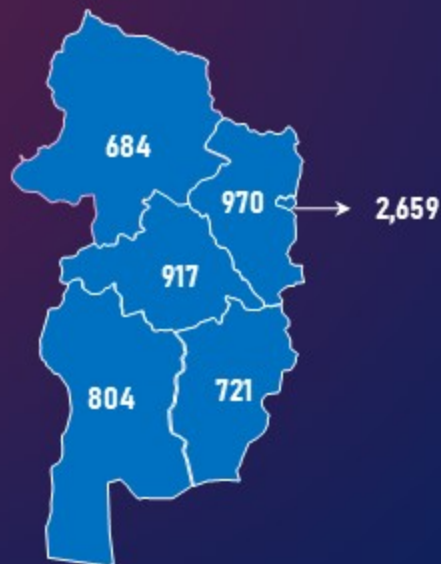

27

ТС-1

17

(Жил, сар, өдрийн хэрэглээ болон импортын хэмжээг үндэслэв.)

УЛААНБААТАР ХОТОД

AI-92

16

AI-95

46

ДТ

29

(Жил, сар, өдрийн хэрэглээ болон импортын хэмжээг үндэслэв.)

МОНГОЛ УЛСЫН ШАТАХУУНЫ ҮЛДЭГДЭЛ, НӨӨЦ

/2023.03.21/

БҮС НУТАГ, АЙМГААР /тн/

БАНУУН БҮС

Аймаг	А-80	АИ-92	АИ-95	ДТ	Нийт
Баян-Өлгий	727	1,126	51	2,572	4,477
Говь-Алтай	63	282	18	736	1,099
Завхан	142	532	103	515	1,291
Увс	690	898	26	1,833	3,448
Ховд	149	529	17	930	1,625
Нийт	1,772	3,367	215	6,586	11,940

ХАНГАЙН БҮС

Аймаг	А-80	АИ-92	АИ-95	ДТ	Нийт
Архангай	128	335	68	386	917
Баянхонгор	139	261	62	340	804
Булган	145	312	101	411	970
Өвөрхангай	95	250	26	349	721
Орхон	121	412	129	1,997	2,659
Хөвсгөл	143	219	27	295	684
Нийт	772	1,788	414	3,779	6,754