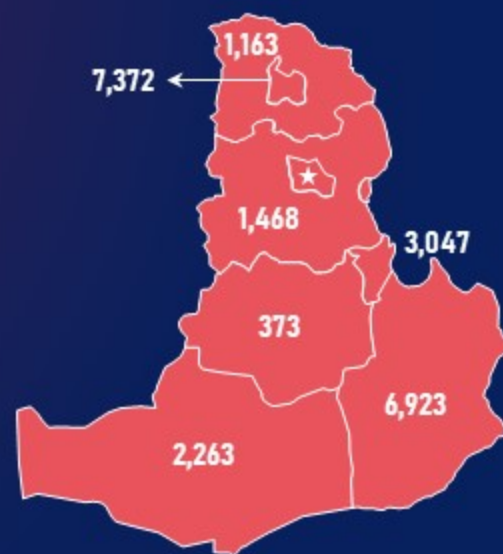

46

ДТ

29

(Жил, сар, өдрийн хэрэглээ болон импортын хэмжээг үндэслэв.)

МОНГОЛ УЛСЫН ШАТАХУУНЫ ҮЛДЭГДЭЛ, НӨӨЦ

/2023.03.21/

БҮС НУТАГ, АЙМГААР /тн/

БАНУУН БҮС

Аймаг	А-80	АИ-92	АИ-95	ДТ	Нийт
Баян-Өлгий	727	1,126	51	2,572	4,477
Говь-Алтай	63	282	18	736	1,099
Завхан	142	532	103	515	1,291
Увс	690	898	26	1,833	3,448
Ховд	149	529	17	930	1,625
Нийт	1,772	3,367	215	6,586	11,940

ХАНГАЙН БҮС

Аймаг	А-80	АИ-92	АИ-95	ДТ	Нийт
Архангай	128	335	68	386	917
Баянхонгор	139	261	62	340	804
Булган	145	312	101	411	970
Өвөрхангай	95	250	26	349	721
Орхон	121	412	129	1,997	2,659
Хөвсгөл	143	219	27	295	684
Нийт	772	1,788	414	3,779	6,754

ТӨВИЙН БҮС

Аймаг	А-80	АИ-92	АИ-95	ДТ	Нийт
Төв	177	484	46	760	1,468
Дархан-Уул	467	1,998	254	4,653	7,372
Сэлэнгэ	204	314	115	529	1,163
Говьсүмбэр	143	680	56	2,168	3,047
Дундговь	22	165	35	151	373
Дорноговь	456	901	155	5,412	6,923
Өмнөговь	106	336	25	1,796	2,263
Нийт	1,575	4,878	686	15,469	22,608