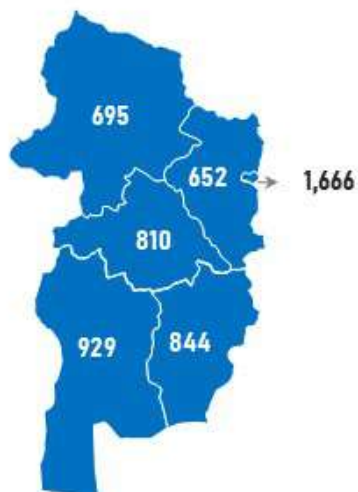

БҮС НУТГУУДЫН ШАТАХУУНЫ ҮЛДЭГДЭЛ

/2024.11.05/

БҮС НУТАГ, АЙМГААР /ТН/

БАРУУН БҮС

Аймаг	А-80	АИ-92	АИ-95	ДТ	Нийт
Баян-Өлгий	634	1,173	111	3,579	5,498
Говь-Алтай	18	487	10	416	930
Завхан	4	504	54	491	1,052
Увс	76	515	61	2,147	2,799
Ховд	129	806	36	654	1,626
Нийт	862	3,485	271	7,286	11,904

ХАНГАЙН БҮС

Аймаг	А-80	АИ-92	АИ-95	ДТ	Нийт
Архангай	8	421	29	352	810
Баянхонгор	-	495	38	395	929
Булган	2	368	46	236	652
Өвөрхангай	18	416	36	375	844
Орхон	2	845	75	743	1,666
Хөвсгөл	17	315	33	330	695
Нийт	47	2,861	297	2,432	5,596

ТӨВИЙН БҮС

Аймаг	А-80	АИ-92	АИ-95	ДТ	Нийт
Төв	3	951	23	663	1,640
Дархан-Уул	5	3,590	237	1,908	5,741
Сэлэнгэ	3	443	73	405	924
Говьсүмбэр	49	298	8	3,366	3,722
Дундговь	-	146	11	140	297
Дорноговь	13	1,122	58	7,194	8,387
Өмнөговь	1	547	64	3,803	4,414
Нийт	74	7,097	474	17,479	25,124