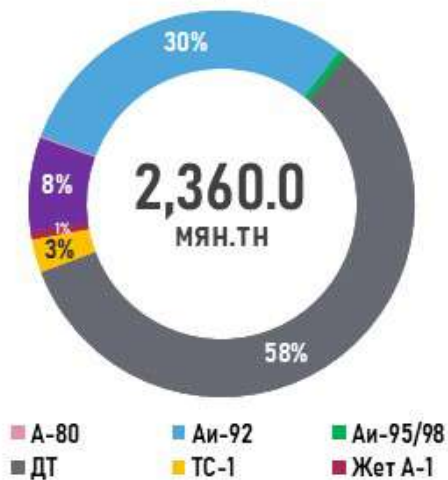

ГТБ-НИЙ ИМПОРТ
/Төрөл/