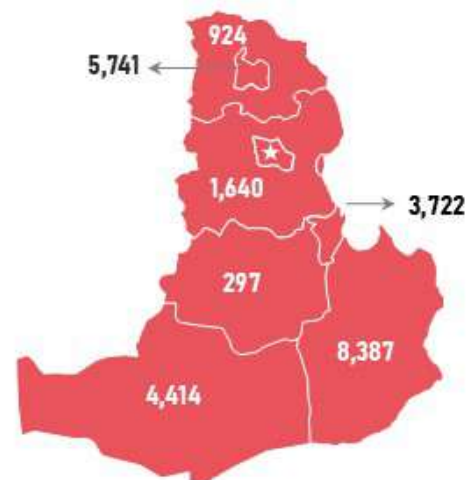

БҮС НУТГУУДЫН ШАТАХУУНЫ ҮЛДЭГДЭЛ

/2024.11.05/

БҮС НУТАГ, АЙМГААР /ТН/

БАРУУН БҮС

Аймаг	А-80	АИ-92	АИ-95	ДТ	Нийт
Баян-Өлгий	634	1,173	111	3,579	5,498
Говь-Алтай	18	487	10	416	930
Завхан	4	504	54	491	1,052
Увс	76	515	61	2,147	2,799
Ховд	129	806	36	654	1,626
Нийт	862	3,485	271	7,286	11,904

ХАНГАЙН БҮС

Аймаг	А-80	АИ-92	АИ-95	ДТ	Нийт
Архангай	8	421	29	352	810
Баянхонгор	-	495	38	395	929
Булган	2	368	46	236	652
Өвөрхангай	18	416	36	375	844
Орхон	2	845	75	743	1,666
Хөвсгөл	17	315	33	330	695
Нийт	47	2,861	297	2,432	5,596

ТӨВИЙН БҮС

Аймаг	А-80	АИ-92	АИ-95	ДТ	Нийт
Төв	3	951	23	663	1,640
Дархан-Уул	5	3,590	237	1,908	5,741
Сэлэнгэ	3	443	73	405	924
Говьсүмбэр	49	298	8	3,366	3,722
Дундговь	-	146	11	140	297
Дорноговь	13	1,122	58	7,194	8,387
Өмнөговь	1	547	64	3,803	4,414
Нийт	74	7,097	474	17,479	25,124