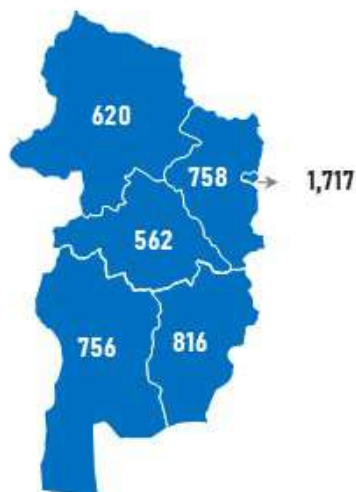

/2024.10.29/

БҮС НУТАГ, АЙМГААР /ТН/

БАРУУН БҮС

Аймаг	А-80	АИ-92	АИ-95	ДТ	Нийт
Баян-Өлгий	661	1,121	140	3,791	5,713
Говь-Алтай	18	431	11	363	823
Завхан	4	484	54	481	1,024
Увс	83	417	63	2,218	2,781
Ховд	128	771	38	745	1,681
Нийт	895	3,224	306	7,598	12,023

ХАНГАЙН БҮС

Аймаг	А-80	АИ-92	АИ-95	ДТ	Нийт
Архангай	9	326	30	196	562
Баянхонгор	-	466	41	249	756
Булган	3	394	64	299	758
Өвөрхангай	20	403	39	354	816
Орхон	2	825	79	811	1,717
Хөвсгөл	3	267	44	305	620
Нийт	37	2,682	296	2,213	5,229

ТӨВИЙН БҮС

Аймаг	А-80	АИ-92	АИ-95	ДТ	Нийт
Төв	3	658	21	512	1,195
Дархан-Уул	0	3,658	234	2,020	5,913
Сэлэнгэ	3	512	78	453	1,046
Говьсүмбэр	27	361	10	3,665	4,063
Дундговь	-	208	13	164	385
Дорноговь	6	552	80	7,809	8,448
Өмнөговь	1	636	67	3,354	4,057
Нийт	40	6,584	504	17,977	25,105