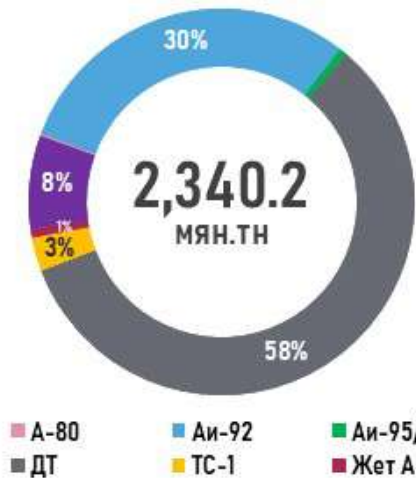

ГАЗРЫН ТОСНЫ БҮТЭЭГДЭХҮҮНИЙ ИМПОРТ

/2024.01.01 - 10.31/

НИЙТ ИМПОРТ /мян.тн/

ГТБ-НИЙ ИМПОРТ /Төрөл/

ГТБ-НИЙ ИМПОРТ /Боомт/

2024.11 САРЫН ЗАХИАЛГА /Роснефть/

МУ-д ЗАМД ЯВАА /2024.10.31/

БҮС НУТГУУДЫН ШАТАХУУНЫ ҮЛДЭГДЭЛ

/2024.10.29/

БҮС НУТАГ, АЙМГААР /ТН/

БАРУУН БҮС

Аймаг	А-80	АИ-92	АИ-95	ДТ	Нийт
Баян-Өлгий	661	1,121	140	3,791	5,713
Говь-Алтай	18	431	11	363	823
Завхан	4	484	54	481	1,024
Увс	83	417	63	2,218	2,781
Ховд	128	771	38	745	1,681
Нийт	895	3,224	306	7,598	12,023