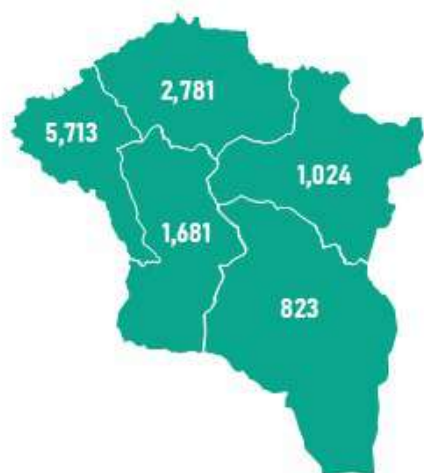

/2024.10.29/

БҮС НУТАГ, АЙМГААР /ТН/

БАРУУН БҮС

Аймаг	А-80	АИ-92	АИ-95	ДТ	Нийт
Баян-Өлгий	661	1,121	140	3,791	5,713
Говь-Алтай	18	431	11	363	823
Завхан	4	484	54	481	1,024
Увс	83	417	63	2,218	2,781
Ховд	128	771	38	745	1,681
Нийт	895	3,224	306	7,598	12,023

ХАНГАЙН БҮС

Аймаг	А-80	АИ-92	АИ-95	ДТ	Нийт
Архангай	9	326	30	196	562
Баянхонгор	-	466	41	249	756
Булган	3	394	64	299	758
Өвөрхангай	20	403	39	354	816
Орхон	2	825	79	811	1,717
Хөвсгөл	3	267	44	305	620
Нийт	37	2,682	296	2,213	5,229

ТӨВИЙН БҮС

Аймаг	А-80	АИ-92	АИ-95	ДТ	Нийт
Төв	3	658	21	512	1,195
Дархан-Уул	0	3,658	234	2,020	5,913
Сэлэнгэ	3	512	78	453	1,046
Говьсүмбэр	27	361	10	3,665	4,063
Дундговь	-	208	13	164	385
Дорноговь	6	552	80	7,809	8,448
Өмнөговь	1	636	67	3,354	4,057
Нийт	40	6,584	504	17,977	25,105