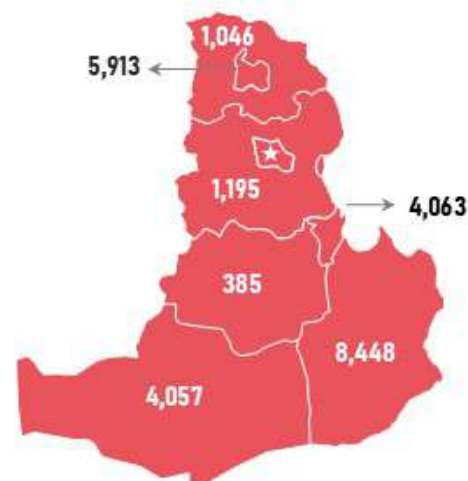

/2024.10.29/

БҮС НУТАГ, АЙМГААР /ТН/

БАРУУН БҮС

Аймаг	А-80	АИ-92	АИ-95	ДТ	Нийт
Баян-Өлгий	661	1,121	140	3,791	5,713
Говь-Алтай	18	431	11	363	823
Завхан	4	484	54	481	1,024
Увс	83	417	63	2,218	2,781
Ховд	128	771	38	745	1,681
Нийт	895	3,224	306	7,598	12,023

ХАНГАЙН БҮС

Аймаг	А-80	АИ-92	АИ-95	ДТ	Нийт
Архангай	9	326	30	196	562
Баянхонгор	-	466	41	249	756
Булган	3	394	64	299	758
Өвөрхангай	20	403	39	354	816
Орхон	2	825	79	811	1,717
Хөвсгөл	3	267	44	305	620
Нийт	37	2,682	296	2,213	5,229

ТӨВИЙН БҮС

Аймаг	А-80	АИ-92	АИ-95	ДТ	Нийт
Төв	3	658	21	512	1,195
Дархан-Уул	0	3,658	234	2,020	5,913
Сэлэнгэ	3	512	78	453	1,046
Говьсүмбэр	27	361	10	3,665	4,063
Дундговь	-	208	13	164	385
Дорноговь	6	552	80	7,809	8,448
Өмнөговь	1	636	67	3,354	4,057
Нийт	40	6,584	504	17,977	25,105