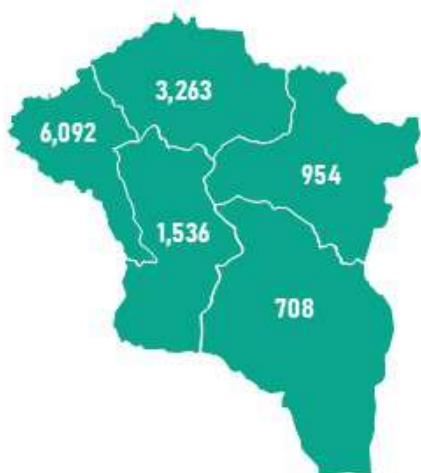

/2024.10.08/

БҮС НУТАГ, АЙМГААР /ТН/

БАРУУН БҮС

Аймаг	А-80	АИ-92	АИ-95	ДТ	Нийт
Баян-Өлгий	834	962	115	4,181	6,092
Говь-Алтай	30	400	14	264	708
Завхан	10	487	59	399	954
Увс	135	651	62	2,415	3,263
Ховд	152	711	37	636	1,536
Нийт	1,160	3,210	288	7,895	12,553

ХАНГАЙН БҮС

Аймаг	А-80	АИ-92	АИ-95	ДТ	Нийт
Архангай	13	455	32	293	793
Баянхонгор	-	468	47	187	703
Булган	4	340	65	227	636
Өвөрхангай	7	343	47	198	595
Орхон	3	1,048	100	763	1,915
Хөвсгөл	12	471	47	264	793
Нийт	38	3,126	339	1,931	5,435

ТӨВИЙН БҮС

Аймаг	А-80	АИ-92	АИ-95	ДТ	Нийт
Төв	5	586	26	553	1,170
Дархан-Уул	3	2,310	394	3,266	5,973
Сэлэнгэ	8	485	73	533	1,098
Говьсүмбэр	54	338	18	6,046	6,456
Дундговь	-	218	15	149	382
Дорноговь	31	1,884	84	10,466	12,464
Өмнөговь	0	511	54	6,867	7,432
Нийт	101	6,331	664	27,879	34,975