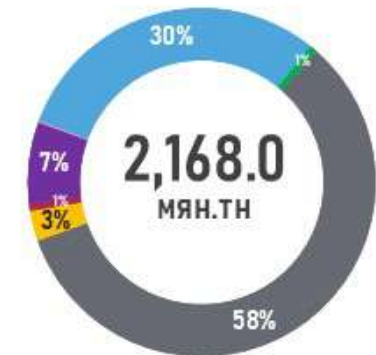

ГТБ-НИЙ ИМПОРТ /Төрөл/