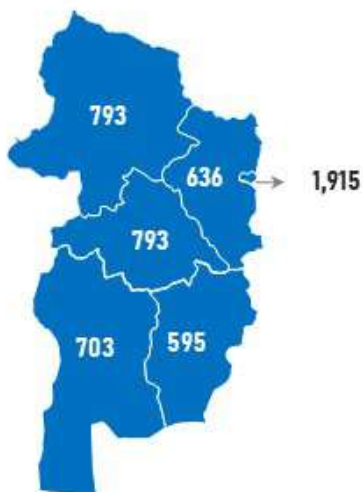

/2024.10.08/

БҮС НУТАГ, АЙМГААР /ТН/

БАРУУН БҮС

Аймаг	А-80	АИ-92	АИ-95	ДТ	Нийт
Баян-Өлгий	834	962	115	4,181	6,092
Говь-Алтай	30	400	14	264	708
Завхан	10	487	59	399	954
Увс	135	651	62	2,415	3,263
Ховд	152	711	37	636	1,536
Нийт	1,160	3,210	288	7,895	12,553

ХАНГАЙН БҮС

Аймаг	А-80	АИ-92	АИ-95	ДТ	Нийт
Архангай	13	455	32	293	793
Баянхонгор	-	468	47	187	703
Булган	4	340	65	227	636
Өвөрхангай	7	343	47	198	595
Орхон	3	1,048	100	763	1,915
Хөвсгөл	12	471	47	264	793
Нийт	38	3,126	339	1,931	5,435

ТӨВИЙН БҮС

Аймаг	А-80	АИ-92	АИ-95	ДТ	Нийт
Төв	5	586	26	553	1,170
Дархан-Уул	3	2,310	394	3,266	5,973
Сэлэнгэ	8	485	73	533	1,098
Говьсүмбэр	54	338	18	6,046	6,456
Дундговь	-	218	15	149	382
Дорноговь	31	1,884	84	10,466	12,464
Өмнөговь	0	511	54	6,867	7,432
Нийт	101	6,331	664	27,879	34,975