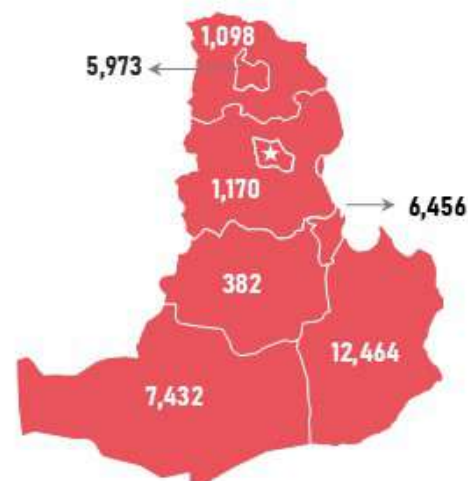

/2024.10.08/

БҮС НУТАГ, АЙМГААР /ТН/

БАРУУН БҮС

Аймаг	А-80	АИ-92	АИ-95	ДТ	Нийт
Баян-Өлгий	834	962	115	4,181	6,092
Говь-Алтай	30	400	14	264	708
Завхан	10	487	59	399	954
Увс	135	651	62	2,415	3,263
Ховд	152	711	37	636	1,536
Нийт	1,160	3,210	288	7,895	12,553

ХАНГАЙН БҮС

Аймаг	А-80	АИ-92	АИ-95	ДТ	Нийт
Архангай	13	455	32	293	793
Баянхонгор	-	468	47	187	703
Булган	4	340	65	227	636
Өвөрхангай	7	343	47	198	595
Орхон	3	1,048	100	763	1,915
Хөвсгөл	12	471	47	264	793
Нийт	38	3,126	339	1,931	5,435

ТӨВИЙН БҮС

Аймаг	А-80	АИ-92	АИ-95	ДТ	Нийт
Төв	5	586	26	553	1,170
Дархан-Уул	3	2,310	394	3,266	5,973
Сэлэнгэ	8	485	73	533	1,098
Говьсүмбэр	54	338	18	6,046	6,456
Дундговь	-	218	15	149	382
Дорноговь	31	1,884	84	10,466	12,464
Өмнөговь	0	511	54	6,867	7,432
Нийт	101	6,331	664	27,879	34,975