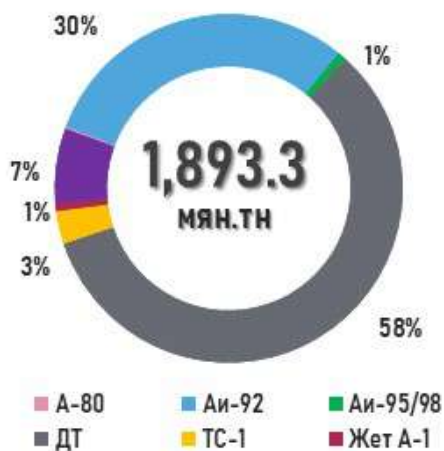

ГТБ-НИЙ ИМПОРТ
/Төрөл/