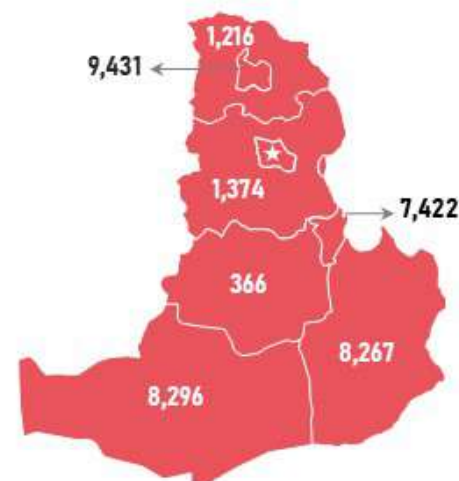

## БҮС НУТАГ, АЙМГААР /тн/

БАРУУН БҮС

Аймаг	А-80	АИ-92	АИ-95	ДТ	Нийт
Баян-Өлгий	383	746	91	4,226	5,446
Говь-Алтай	65	417	30	474	986
Завхан	11	478	62	372	923
Увс	63	495	76	2,792	3,426
Ховд	99	475	42	954	1,570
<b>Нийт</b>	<b>622</b>	<b>2,612</b>	<b>301</b>	<b>8,817</b>	<b>12,351</b>

ХАНГАЙН БҮС

Аймаг	А-80	АИ-92	АИ-95	ДТ	Нийт
Архангай	13	382	35	266	697
Баянхонгор	-	498	59	306	863
Булган	2	425	57	340	824
Өвөрхангай	13	563	54	352	982
Орхон	2	1,400	66	1,256	2,724
Хөвсгөл	4	407	39	300	749
<b>Нийт</b>	<b>34</b>	<b>3,676</b>	<b>309</b>	<b>2,821</b>	<b>6,840</b>

ТӨВИЙН БҮС

Аймаг	А-80	АИ-92	АИ-95	ДТ	Нийт
Төв	8	695	32	639	1,374
Дархан-Уул	9	4,001	411	5,010	9,431
Сэлэнгэ	9	439	62	706	1,216
Говьсүмбэр	55	406	27	6,934	7,422
Дундговь	-	189	27	149	366
Дорноговь	38	2,486	82	5,661	8,267
Өмнөговь	2	692	77	7,525	8,296
<b>Нийт</b>	<b>120</b>	<b>8,908</b>	<b>717</b>	<b>26,624</b>	<b>36,370</b>