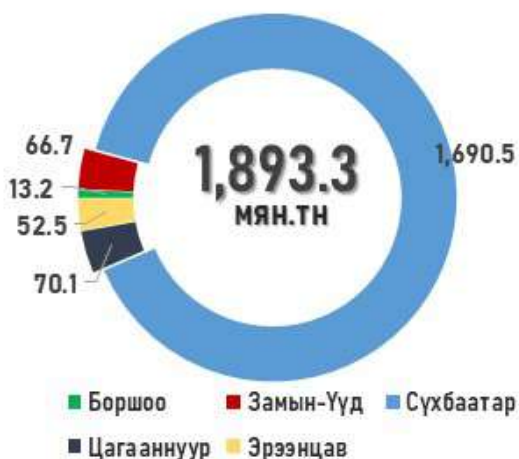

# ГАЗРЫН ТОСНЫ БҮТЭЭГДЭХҮҮНИЙ ИМПОРТ

/2024.1.01-9.02/

## НИЙТ ИМПОРТ /МЯН.ТН/

ГТБ-НИЙ ИМПОРТ  
/Төрөл/

ГТБ-НИЙ ИМПОРТ  
/Боомт/

2024.09 САРЫН ЗАХИАЛГА  
/Роснефть/

МУ-д ЗАМД ЯВАА  
/2024.09.03/

# БҮС НУТГУУДЫН ШАТАХУУНЫ ҮЛДЭГДЭЛ

/2024.09.03/