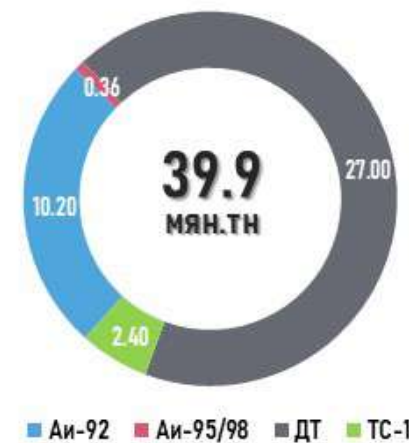

## НИЙТ ИМПОРТ /МЯН.ТН/

ГТБ-НИЙ ИМПОРТ  
/Төрөл/

ГТБ-НИЙ ИМПОРТ  
/Боомт/

2024.09 САРЫН ЗАХИАЛГА  
/Роснефть/

МУ-д ЗАМД ЯВАА  
/2024.09.03/

# БҮС НУТГУУДЫН ШАТАХУУНЫ ҮЛДЭГДЭЛ

/2024.09.03/