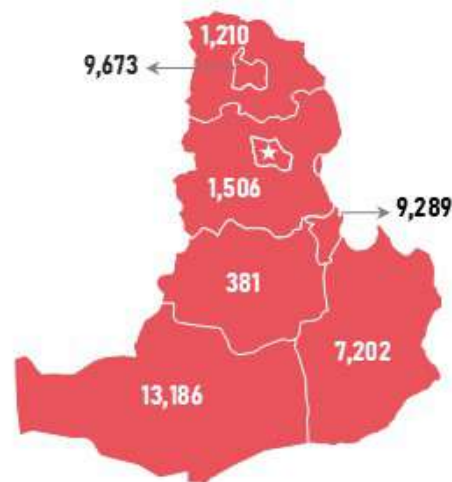

/2024.07.30/

БҮС НУТАГ, АЙМГААР /ТН/

БАРУУН БҮС

Аймаг	А-80	АИ-92	АИ-95	ДТ	Нийт
Баян-Өлгий	219	549	104	4,475	5,347
Говь-Алтай	31	438	25	442	935
Завхан	18	500	65	388	971
Увс	180	524	32	2,829	3,566
Ховд	106	621	30	708	1,465
Нийт	554	2,631	257	8,842	12,285

ХАНГАЙН БҮС

Аймаг	А-80	АИ-92	АИ-95	ДТ	Нийт
Архангай	3	472	28	305	808
Баянхонгор	0	439	63	289	792
Булган	3	426	58	381	868
Өвөрхангай	13	518	46	356	933
Орхон	3	739	73	1,890	2,706
Хөвсгөл	9	370	40	320	739
Нийт	32	2,965	307	3,541	6,845

ТӨВИЙН БҮС

Аймаг	А-80	АИ-92	АИ-95	ДТ	Нийт
Төв	8	792	38	669	1,506
Дархан-Уул	10	4,355	390	4,918	9,673
Сэлэнгэ	12	434	66	698	1,210
Говьсүмбэр	32	489	26	8,742	9,289
Дундговь	-	169	13	199	381
Дорноговь	44	1,920	113	5,125	7,202
Өмнөговь	4	700	31	12,452	13,186
Нийт	108	8,859	678	32,802	42,447