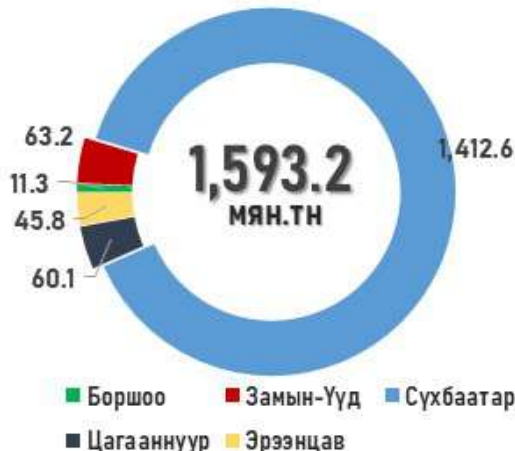

ГАЗРЫН ТОСНЫ БҮТЭЭГДЭХҮҮНИЙ ИМПОРТ

/2024.1.01-7.29/

НИЙТ ИМПОРТ /МЯН.ТН/

ГТБ-НИЙ ИМПОРТ
/Төрөл/

ГТБ-НИЙ ИМПОРТ
/Боомт/

2024.07 САРЫН ЗАХИАЛГА
/Роснефть/

МУ-д ЗАМД ЯВАА
/2024.07.30/

БҮС НУТГУУДЫН ШАТАХУУНЫ ҮЛДЭГДЭЛ

/2024.07.30/

БҮС НУТАГ, АЙМГААР /ТН/

БАРУУН БҮС

Аймаг	А-80	АИ-92	АИ-95	ДТ	Нийт
Баян-Өлгий	219	549	104	4,475	5,347
Говь-Алтай	31	438	25	442	935
Завхан	18	500	65	388	971
Увс	180	524	32	2,829	3,566
Ховд	106	621	30	708	1,465
Нийт	554	2,631	257	8,842	12,285