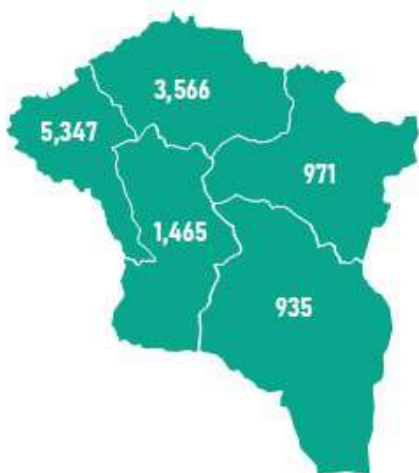

/2024.07.30/

БҮС НУТАГ, АЙМГААР /ТН/

БАРУУН БҮС

Аймаг	А-80	АИ-92	АИ-95	ДТ	Нийт
Баян-Өлгий	219	549	104	4,475	5,347
Говь-Алтай	31	438	25	442	935
Завхан	18	500	65	388	971
Увс	180	524	32	2,829	3,566
Ховд	106	621	30	708	1,465
Нийт	554	2,631	257	8,842	12,285

ХАНГАЙН БҮС

Аймаг	А-80	АИ-92	АИ-95	ДТ	Нийт
Архангай	3	472	28	305	808
Баянхонгор	0	439	63	289	792
Булган	3	426	58	381	868
Өвөрхангай	13	518	46	356	933
Орхон	3	739	73	1,890	2,706
Хөвсгөл	9	370	40	320	739
Нийт	32	2,965	307	3,541	6,845

ТӨВИЙН БҮС

Аймаг	А-80	АИ-92	АИ-95	ДТ	Нийт
Төв	8	792	38	669	1,506
Дархан-Уул	10	4,355	390	4,918	9,673
Сэлэнгэ	12	434	66	698	1,210
Говьсүмбэр	32	489	26	8,742	9,289
Дундговь	-	169	13	199	381
Дорноговь	44	1,920	113	5,125	7,202
Өмнөговь	4	700	31	12,452	13,186
Нийт	108	8,859	678	32,802	42,447