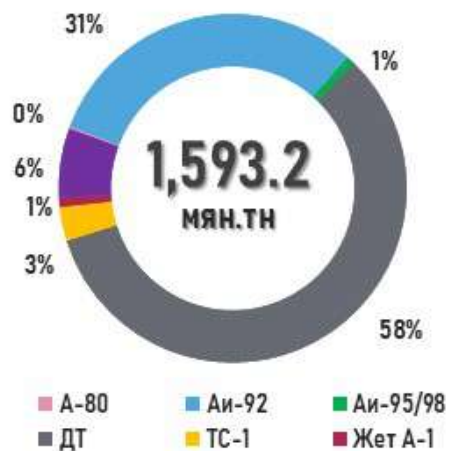

ГТБ-НИЙ ИМПОРТ
/Төрөл/