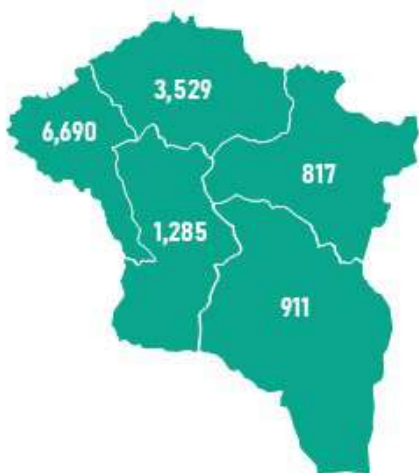

БҮС НУТГУУДЫН ШАТАХУУНЫ ҮЛДЭГДЭЛ

/2024.07.23/

БҮС НУТАГ, АЙМГААР /ТН/

БАРУУН БҮС

Аймаг	А-80	АИ-92	АИ-95	ДТ	Нийт
Баян-Өлгий	279	825	108	5,478	6,690
Говь-Алтай	63	357	16	475	911
Завхан	19	402	66	330	817
Увс	201	555	32	2,741	3,529
Ховд	42	595	35	613	1,285
Нийт	604	2,734	257	9,637	13,232

ХАНГАЙН БҮС

Аймаг	А-80	АИ-92	АИ-95	ДТ	Нийт
Архангай	4	426	33	319	782
Баянхонгор	1	467	58	305	830
Булган	1	377	65	315	757
Өвөрхангай	8	529	51	351	939
Орхон	4	276	85	1,820	2,185
Хөвсгөл	10	464	44	285	803
Нийт	27	2,539	335	3,396	6,297

ТӨВИЙН БҮС

Аймаг	А-80	АИ-92	АИ-95	ДТ	Нийт
Төв	8	548	30	657	1,243
Дархан-Уул	7	2,724	373	5,174	8,278
Сэлэнгэ	11	424	69	691	1,196
Говьсүмбэр	32	637	28	9,051	9,749
Дундговь	-	174	13	222	409
Дорноговь	44	1,904	118	6,205	8,271
Өмнөговь	4	753	71	14,196	15,023
Нийт	107	7,165	702	36,195	44,168