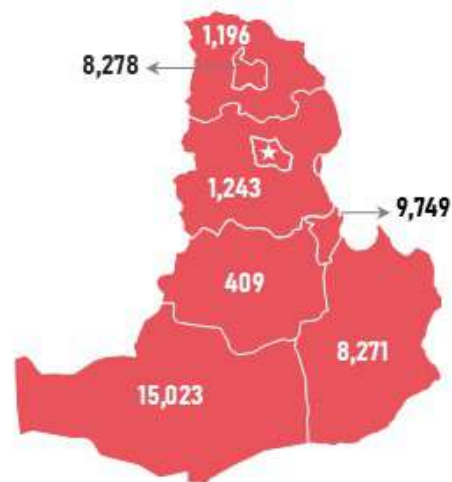

БҮС НУТГУУДЫН ШАТАХУУНЫ ҮЛДЭГДЭЛ

/2024.07.23/

БҮС НУТАГ, АЙМГААР /ТН/

БАРУУН БҮС

Аймаг	А-80	АИ-92	АИ-95	ДТ	Нийт
Баян-Өлгий	279	825	108	5,478	6,690
Говь-Алтай	63	357	16	475	911
Завхан	19	402	66	330	817
Увс	201	555	32	2,741	3,529
Ховд	42	595	35	613	1,285
Нийт	604	2,734	257	9,637	13,232

ХАНГАЙН БҮС

Аймаг	А-80	АИ-92	АИ-95	ДТ	Нийт
Архангай	4	426	33	319	782
Баянхонгор	1	467	58	305	830
Булган	1	377	65	315	757
Өвөрхангай	8	529	51	351	939
Орхон	4	276	85	1,820	2,185
Хөвсгөл	10	464	44	285	803
Нийт	27	2,539	335	3,396	6,297

ТӨВИЙН БҮС

Аймаг	А-80	АИ-92	АИ-95	ДТ	Нийт
Төв	8	548	30	657	1,243
Дархан-Уул	7	2,724	373	5,174	8,278
Сэлэнгэ	11	424	69	691	1,196
Говьсүмбэр	32	637	28	9,051	9,749
Дундговь	-	174	13	222	409
Дорноговь	44	1,904	118	6,205	8,271
Өмнөговь	4	753	71	14,196	15,023
Нийт	107	7,165	702	36,195	44,168