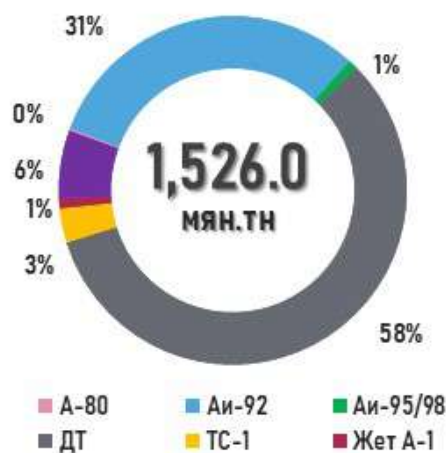

ГТБ-НИЙ ИМПОРТ
/Төрөл/