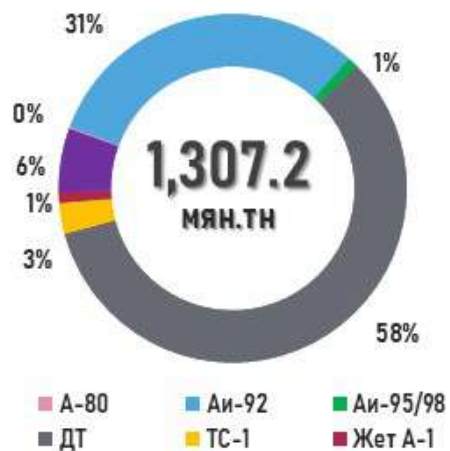

ГАЗРЫН ТОСНЫ БҮТЭЭГДЭХҮҮНИЙ ИМПОРТ

/2024.1.01-6.24/

НИЙТ ИМПОРТ /МЯН.ТН/

ГТБ-НИЙ ИМПОРТ
/Төрөл/

ГТБ-НИЙ ИМПОРТ
/Боомт/

2024.06 САРЫН ЗАХИАЛГА
/Роснефть/

МУ-д ЗАМД ЯВАА
/2024.06.25/

БҮС НУТГУУДЫН ШАТАХУУНЫ ҮЛДЭГДЭЛ

/2024.06.25/

БҮС НУТАГ, АЙМГААР /тн/

БАРУУН БҮС

Аймаг	А-80	АИ-92	АИ-95	ДТ	Нийт
Баян-Өлгий	535	1,613	78	4,313	6,539
Говь-Алтай	65	449	26	517	1,057
Завхан	43	591	70	453	1,158
Увс	287	779	34	2,904	4,004
Ховд	169	716	44	1,050	1,980
Нийт	1,101	4,148	251	9,238	14,738

ХАНГАЙН БҮС

Аймаг	А-80	АИ-92	АИ-95	ДТ	Нийт
Архангай	18	552	44	369	983
Баянхонгор	2	483	62	297	844
Булган	1	467	72	363	902
Өвөрхангай	19	429	55	389	892
Орхон	1	1,645	103	1,442	3,192
Хөвсгөл	14	670	65	398	1,148
Нийт	55	4,247	400	3,258	7,960

ТӨВИЙН БҮС

Аймаг	А-80	АИ-92	АИ-95	ДТ	Нийт
Төв	12	749	38	654	1,453
Дархан-Уул	8	4,950	379	4,109	9,446
Сэлэнгэ	15	558	75	767	1,414
Говьсүмбэр	67	685	24	5,283	6,059
Дундговь	0	238	10	252	500
Дорноговь	49	2,052	112	8,708	10,920
Өмнөговь	5	712	79	10,847	11,644
Нийт	157	9,943	716	30,620	41,436