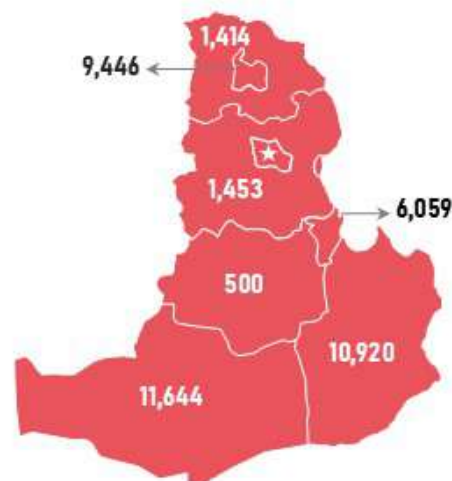

/2024.06.25/

БҮС НУТАГ, АЙМГААР /тн/

БАРУУН БҮС

Аймаг	А-80	АИ-92	АИ-95	ДТ	Нийт
Баян-Өлгий	535	1,613	78	4,313	6,539
Говь-Алтай	65	449	26	517	1,057
Завхан	43	591	70	453	1,158
Увс	287	779	34	2,904	4,004
Ховд	169	716	44	1,050	1,980
Нийт	1,101	4,148	251	9,238	14,738

ХАНГАЙН БҮС

Аймаг	А-80	АИ-92	АИ-95	ДТ	Нийт
Архангай	18	552	44	369	983
Баянхонгор	2	483	62	297	844
Булган	1	467	72	363	902
Өвөрхангай	19	429	55	389	892
Орхон	1	1,645	103	1,442	3,192
Хөвсгөл	14	670	65	398	1,148
Нийт	55	4,247	400	3,258	7,960

ТӨВИЙН БҮС

Аймаг	А-80	АИ-92	АИ-95	ДТ	Нийт
Төв	12	749	38	654	1,453
Дархан-Уул	8	4,950	379	4,109	9,446
Сэлэнгэ	15	558	75	767	1,414
Говьсүмбэр	67	685	24	5,283	6,059
Дундговь	0	238	10	252	500
Дорноговь	49	2,052	112	8,708	10,920
Өмнөговь	5	712	79	10,847	11,644
Нийт	157	9,943	716	30,620	41,436