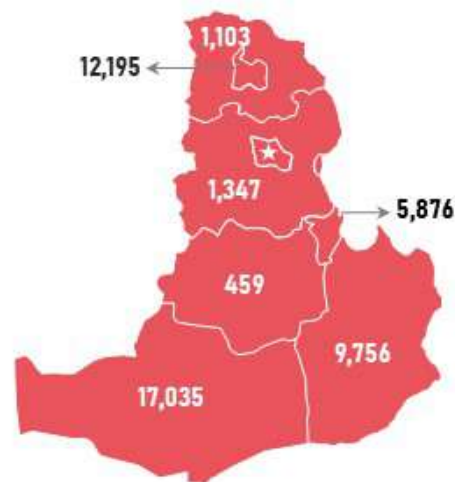

## БҮС НУТАГ, АЙМГААР /ТН/

БАРУУН БҮС

Аймаг	А-80	АИ-92	АИ-95	ДТ	Нийт
Баян-Өлгий	543	1,593	85	5,240	7,461
Говь-Алтай	75	443	29	484	1,031
Завхан	76	583	80	470	1,209
Увс	137	773	36	3,105	4,052
Ховд	190	744	45	778	1,757
<b>Нийт</b>	<b>1,021</b>	<b>4,136</b>	<b>274</b>	<b>10,079</b>	<b>15,510</b>

ХАНГАЙН БҮС

Аймаг	А-80	АИ-92	АИ-95	ДТ	Нийт
Архангай	12	508	32	372	924
Баянхонгор	27	503	64	317	911
Булган	1	546	59	338	944
Өвөрхангай	22	543	49	400	1,014
Орхон	9	1,797	118	1,048	2,972
Хөвсгөл	11	654	65	360	1,090
<b>Нийт</b>	<b>82</b>	<b>4,551</b>	<b>386</b>	<b>2,835</b>	<b>7,854</b>

ТӨВИЙН БҮС

Аймаг	А-80	АИ-92	АИ-95	ДТ	Нийт
Төв	15	615	30	688	1,347
Дархан-Уул	12	4,301	444	7,438	12,195
Сэлэнгэ	19	488	76	520	1,103
Говьсүмбэр	71	476	31	5,299	5,876
Дундговь	0	180	12	267	459
Дорноговь	49	2,142	117	7,447	9,756
Өмнөговь	6	776	17	16,236	17,035
<b>Нийт</b>	<b>172</b>	<b>8,978</b>	<b>727</b>	<b>37,895</b>	<b>47,771</b>