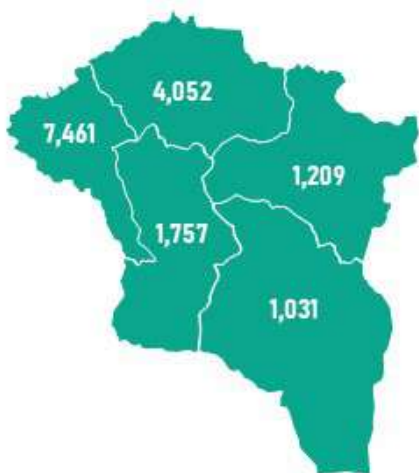

# БҮС НУТГУУДЫН ШАТАХУУНЫ ҮЛДЭГДЭЛ

/2024.06.04/

## БҮС НУТАГ, АЙМГААР /ТН/

БАРУУН БҮС

Аймаг	А-80	АИ-92	АИ-95	ДТ	Нийт
Баян-Өлгий	543	1,593	85	5,240	7,461
Говь-Алтай	75	443	29	484	1,031
Завхан	76	583	80	470	1,209
Увс	137	773	36	3,105	4,052
Ховд	190	744	45	778	1,757
<b>Нийт</b>	<b>1,021</b>	<b>4,136</b>	<b>274</b>	<b>10,079</b>	<b>15,510</b>