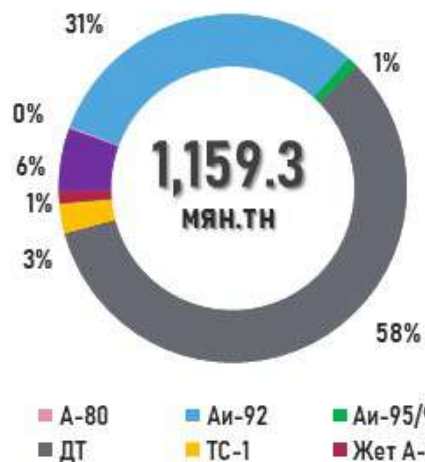

ГАЗРЫН ТОСНЫ БҮТЭЭГДЭХҮҮНИЙ ИМПОРТ

/2024.1.01-6.03/

НИЙТ ИМПОРТ /мян.тн/

НИЙТ

1,159.3

А-80

2.6

АИ-92

357.6

АИ-95/98

11.9

ДИЗЕЛЬ ТҮЛШ

674.8

ТС-1

31.9

ЖЕТ А-1

13.9

БУСАД

66.6

ГТБ-НИЙ ИМПОРТ
/Төрөл/