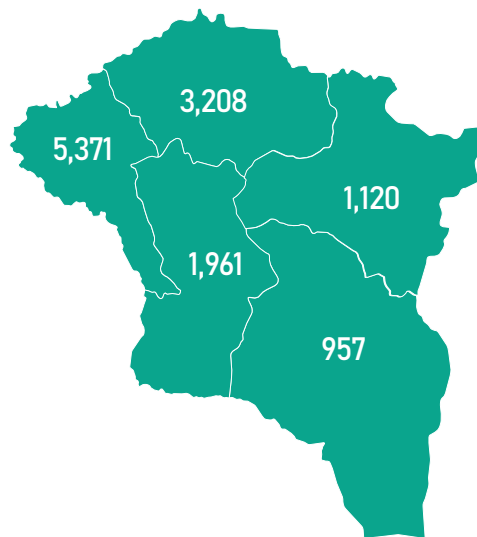

МОНГОЛ УЛСЫН ШАТАХУУНЫ ҮЛДЭГДЭЛ, НӨӨЦ

/2023.8.14/

УЛСЫН ХЭМЖЭЭНД /ТН/

168,201
3,682
48,619
3,203
108,156

УЛААНБААТАР ХОТОД /ТН/

94,569
957
31,814
2,018
55,264

УЛСЫН ХЭМЖЭЭНД /хоноогоор, ердийн хэрэглээ/

Тайлбар: Шатахууны үлдэгдэл, нөөцийн хэмжээ 2023.8.10-ны өдрийн үлдэгдэлтэй харьцуулахад Аи-92 автобензин 1 хоноогоор буурсан ба харин дизель түлш 4 хоноогоор өссөн байна.

(Жил, сар, өдрийн хэрэглээ болон импортын хэмжээг үндэслэв.)

УЛААНБААТАР ХОТОД

Тайлбар: Шатахууны үлдэгдэл, нөөцийн хэмжээ 2023.8.10-ны өдрийн үлдэгдэлтэй харьцуулахад Аи-92 автобензин 3 хоног, дизель түлш 2 хоноогоор тус тус өссөн байна.

(Жил, сар, өдрийн хэрэглээ болон импортын хэмжээг үндэслэв.)

МОНГОЛ УЛСЫН ШАТАХУУНЫ ҮЛДЭГДЭЛ, НӨӨЦ

/2023.8.14/

БҮС НУТАГ, АЙМГААР /тн/

БАРУУН БҮС

ХАНГАЙН БҮС

ТӨВИЙН БҮС

ЗҮҮН БҮС