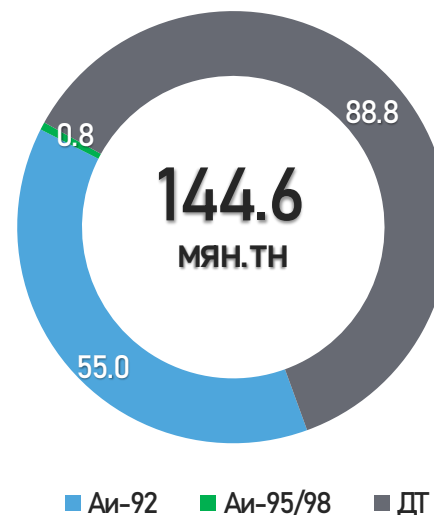

2023.8 САРЫН ЗАХИАЛГА
/Роснефть/