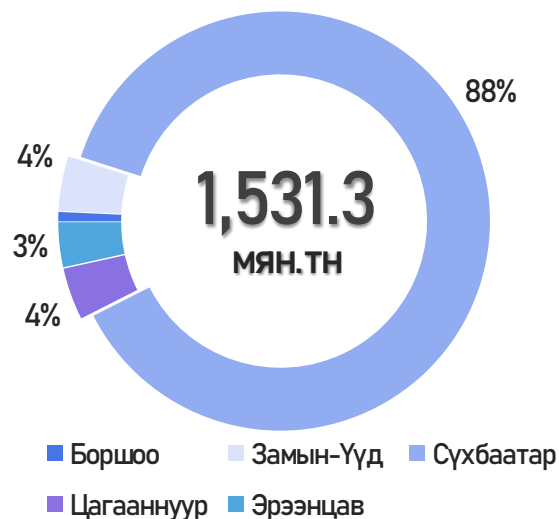

ГТБ-НИЙ ИМПОРТ
/Боомт/