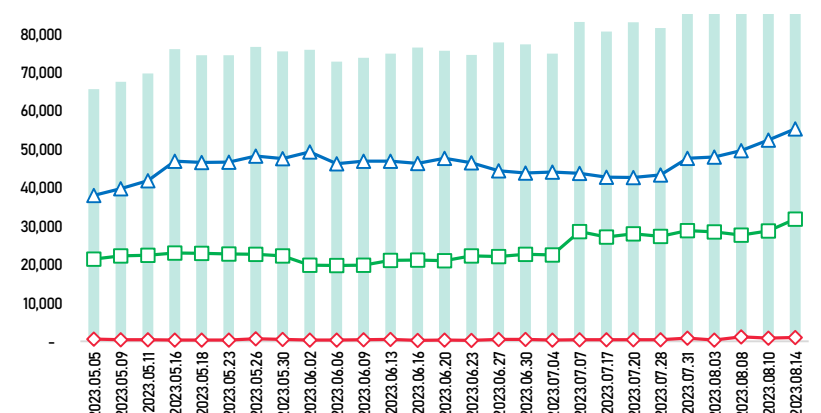

МОНГОЛ УЛСЫН ШАТАХУУНЫ ҮЛДЭГДЭЛ, НӨӨЦ

/2023.8.14/

УЛСЫН ХЭМЖЭЭНД /ТН/

168,201
3,682
48,619
3,203
108,156

УЛААНБААТАР ХОТОД /ТН/

94,569
957
31,814
2,018
55,264

УЛСЫН ХЭМЖЭЭНД /хоноогоор, ердийн хэрэглээ/

Тайлбар: Шатахууны үлдэгдэл, нөөцийн хэмжээ 2023.8.10-ны өдрийн үлдэгдэлтэй харьцуулахад Аи-92 автобензин 1 хоноогоор буурсан ба харин дизель түлш 4 хоноогоор өссөн байна.

(Жил, сар, өдрийн хэрэглээ болон импортын хэмжээг үндэслэв.)

УЛААНБААТАР ХОТОД

Тайлбар: Шатахууны үлдэгдэл, нөөцийн хэмжээ 2023.8.10-ны өдрийн үлдэгдэлтэй харьцуулахад Аи-92 автобензин 3 хоног, дизель түлш 2 хоноогоор тус тус өссөн байна.

(Жил, сар, өдрийн хэрэглээ болон импортын хэмжээг үндэслэв.)

МОНГОЛ УЛСЫН ШАТАХУУНЫ ҮЛДЭГДЭЛ, НӨӨЦ

/2023.8.14/

БҮС НУТАГ, АЙМГААР /тн/

БАРУУН БҮС

ХАНГАЙН БҮС

ТӨВИЙН БҮС

ЗҮҮН БҮС