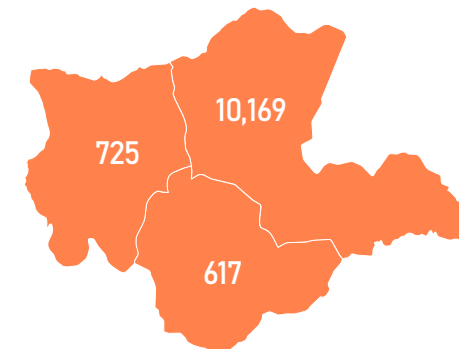

(Жил, сар, өдрийн хэрэглээ болон импортын хэмжээг үндэслэв.)

МОНГОЛ УЛСЫН ШАТАХУУНЫ ҮЛДЭГДЭЛ, НӨӨЦ

/2023.8.14/

БҮС НУТАГ, АЙМГААР /тн/

БАРУУН БҮС

ХАНГАЙН БҮС

ТӨВИЙН БҮС

ЗҮҮН БҮС

Аймаг	А-80	АИ-92	АИ-95	ДТ	Нийт
Баян-Өлгий	750	920	79	3,622	5,371
Говь-Алтай	69	300	17	571	957
Завхан	131	492	61	436	1,120
Увс	650	698	23	1,838	3,208
Ховд	213	771	32	946	1,961
Нийт	1,813	3,180	212	7,412	12,617

Аймаг	А-80	АИ-92	АИ-95	ДТ	Нийт
Архангай	45	356	36	315	752
Баянхонгор	116	363	40	381	900
Булган	31	289	74	320	714
Өвөрхангай	24	368	31	351	774
Орхон	60	519	106	1,633	2,317
Хөвсгөл	72	248	42	311	674
Нийт	349	2,143	328	3,310	6,131

Аймаг	А-80	АИ-92	АИ-95	ДТ	Нийт
Төв	81	601	39	709	1,430
Дархан-Уул	91	2,004	226	6,962	9,284
Сэлэнгэ	102	326	61	534	1,023
Говьсүмбэр	69	486	13	4,338	4,905
Дундговь	20	144	18	174	356
Дорноговь	105	1,347	53	8,893	10,399
Өмнөговь	10	595	25	2,906	3,537
Нийт	478	5,503	436	24,516	30,933