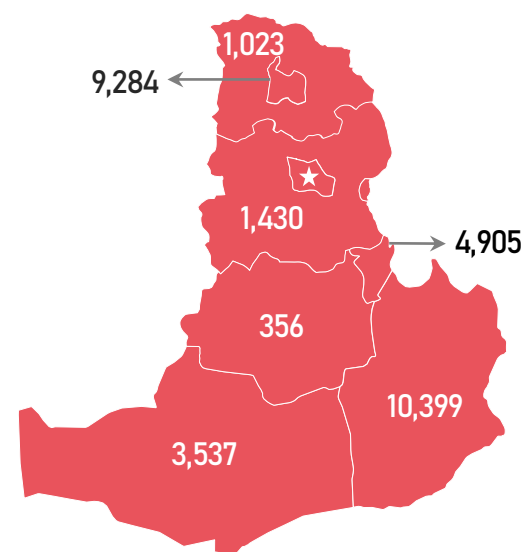

(Жил, сар, өдрийн хэрэглээ болон импортын хэмжээг үндэслэв.)

МОНГОЛ УЛСЫН ШАТАХУУНЫ ҮЛДЭГДЭЛ, НӨӨЦ

/2023.8.14/

БҮС НУТАГ, АЙМГААР /тн/

БАРУУН БҮС

ХАНГАЙН БҮС

ТӨВИЙН БҮС

ЗҮҮН БҮС

Аймаг	А-80	АИ-92	АИ-95	ДТ	Нийт
Баян-Өлгий	750	920	79	3,622	5,371
Говь-Алтай	69	300	17	571	957
Завхан	131	492	61	436	1,120
Увс	650	698	23	1,838	3,208
Ховд	213	771	32	946	1,961
Нийт	1,813	3,180	212	7,412	12,617

Аймаг	А-80	АИ-92	АИ-95	ДТ	Нийт
Архангай	45	356	36	315	752
Баянхонгор	116	363	40	381	900
Булган	31	289	74	320	714
Өвөрхангай	24	368	31	351	774
Орхон	60	519	106	1,633	2,317
Хөвсгөл	72	248	42	311	674
Нийт	349	2,143	328	3,310	6,131

Аймаг	А-80	АИ-92	АИ-95	ДТ	Нийт
Төв	81	601	39	709	1,430
Дархан-Уул	91	2,004	226	6,962	9,284
Сэлэнгэ	102	326	61	534	1,023
Говьсүмбэр	69	486	13	4,338	4,905
Дундговь	20	144	18	174	356
Дорноговь	105	1,347	53	8,893	10,399
Өмнөговь	10	595	25	2,906	3,537
Нийт	478	5,503	436	24,516	30,933