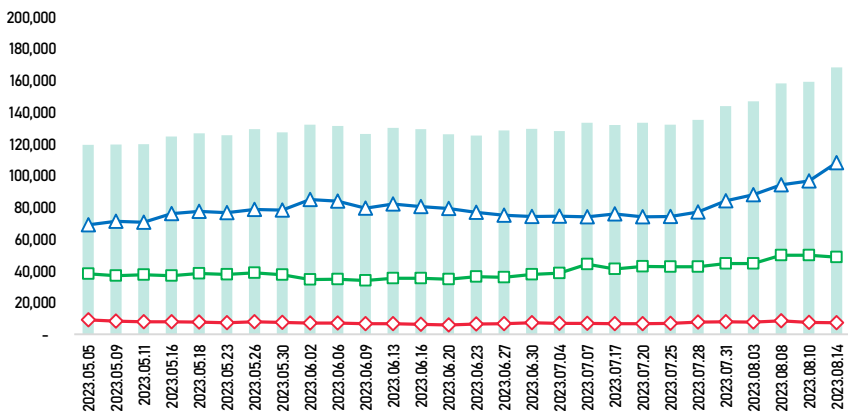

МОНГОЛ УЛСЫН ШАТАХУУНЫ ҮЛДЭГДЭЛ, НӨӨЦ

/2023.8.14/

УЛСЫН ХЭМЖЭЭНД /ТН/

168,201
3,682
48,619
3,203
108,156

УЛААНБААТАР ХОТОД /ТН/

94,569
957
31,814
2,018
55,264

УЛСЫН ХЭМЖЭЭНД /хоноогоор, ердийн хэрэглээ/

Тайлбар: Шатахууны үлдэгдэл, нөөцийн хэмжээ 2023.8.10-ны өдрийн үлдэгдэлтэй харьцуулахад Аи-92 автобензин 1 хоноогоор буурсан ба харин дизель түлш 4 хоноогоор өссөн байна.

(Жил, сар, өдрийн хэрэглээ болон импортын хэмжээг үндэслэв.)

УЛААНБААТАР ХОТОД

Тайлбар: Шатахууны үлдэгдэл, нөөцийн хэмжээ 2023.8.10-ны өдрийн үлдэгдэлтэй харьцуулахад Аи-92 автобензин 3 хоног, дизель түлш 2 хоноогоор тус тус өссөн байна.

(Жил, сар, өдрийн хэрэглээ болон импортын хэмжээг үндэслэв.)

МОНГОЛ УЛСЫН ШАТАХУУНЫ ҮЛДЭГДЭЛ, НӨӨЦ

/2023.8.14/

БҮС НУТАГ, АЙМГААР /тн/

БАРУУН БҮС

ХАНГАЙН БҮС

ТӨВИЙН БҮС

ЗҮҮН БҮС