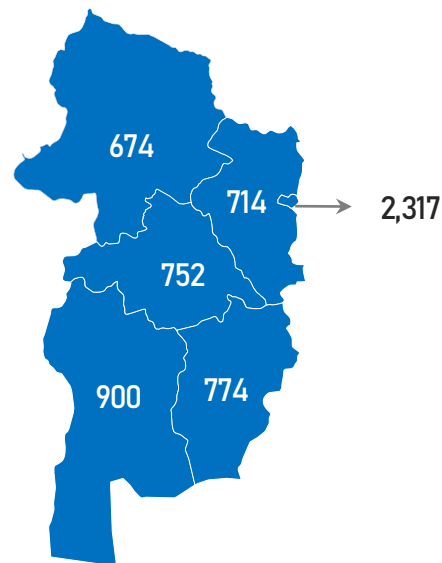

(Жил, сар, өдрийн хэрэглээ болон импортын хэмжээг үндэслэв.)

МОНГОЛ УЛСЫН ШАТАХУУНЫ ҮЛДЭГДЭЛ, НӨӨЦ

/2023.8.14/

БҮС НУТАГ, АЙМГААР /тн/

БАРУУН БҮС

ХАНГАЙН БҮС

ТӨВИЙН БҮС

ЗҮҮН БҮС

Аймаг	А-80	АИ-92	АИ-95	ДТ	Нийт
Баян-Өлгий	750	920	79	3,622	5,371
Говь-Алтай	69	300	17	571	957
Завхан	131	492	61	436	1,120
Увс	650	698	23	1,838	3,208
Ховд	213	771	32	946	1,961
Нийт	1,813	3,180	212	7,412	12,617

Аймаг	А-80	АИ-92	АИ-95	ДТ	Нийт
Архангай	45	356	36	315	752
Баянхонгор	116	363	40	381	900
Булган	31	289	74	320	714
Өвөрхангай	24	368	31	351	774
Орхон	60	519	106	1,633	2,317
Хөвсгөл	72	248	42	311	674
Нийт	349	2,143	328	3,310	6,131

Аймаг	А-80	АИ-92	АИ-95	ДТ	Нийт
Төв	81	601	39	709	1,430
Дархан-Уул	91	2,004	226	6,962	9,284
Сэлэнгэ	102	326	61	534	1,023
Говьсүмбэр	69	486	13	4,338	4,905
Дундговь	20	144	18	174	356
Дорноговь	105	1,347	53	8,893	10,399
Өмнөговь	10	595	25	2,906	3,537
Нийт	478	5,503	436	24,516	30,933