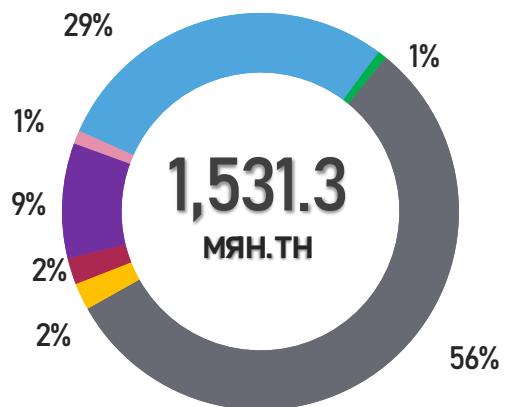

ГТБ-НИЙ ИМПОРТ
/Төрөл/