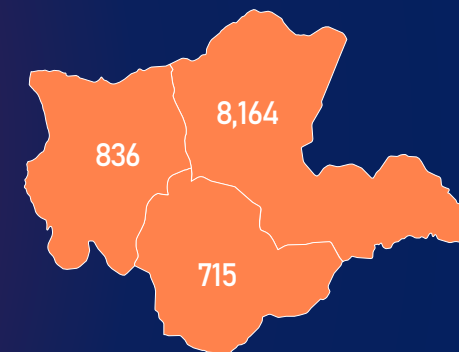

ЗҮҮН БҮС

Аймаг	А-80	АИ-92	АИ-95	ДТ	НИЙТ
Дорнод	407	2,235	121	5,402	8,164
Сүхбаатар	161	186	49	319	715
Хэнтий	148	285	63	339	836
Нийт	716	2,706	233	6,060	9,714