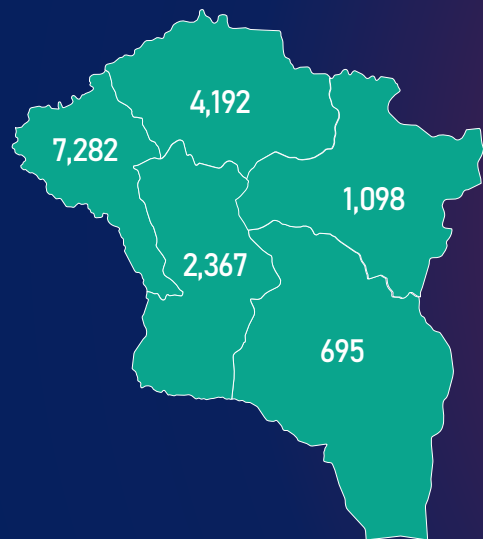

МОНГОЛ УЛСЫН ШАТАХУУНЫ ҮЛДЭГДЭЛ, НӨӨЦ

/2022.09.05/

БҮС НУТАГ, АЙМГААР /ТН/

БАРУУН БҮС

Аймаг	А-80	АИ-92	АИ-95	ДТ	Нийт
Баян-Өлгий	1,277	1,341	46	4,618	7,282
Говь-Алтай	51	290	16	338	695
Завхан	182	497	74	345	1,098
Увс	1,137	967	26	2,062	4,192
Ховд	287	896	49	1,135	2,367
Нийт	2,934	3,992	210	8,499	15,634