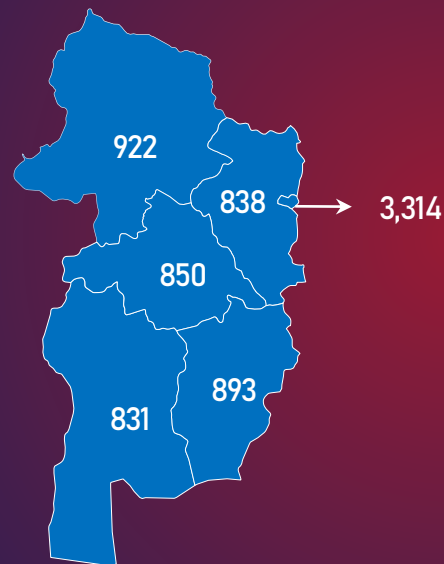

## УЛААНБААТАР ХОТОД

(Жил, сар, өдрийн хэрэглээ болон импортын хэмжээг үндэслэв.)

# МОНГОЛ УЛСЫН ШАТАХУУНЫ ҮЛДЭГДЭЛ, НӨӨЦ

/2022.09.05/

## БҮС НУТАГ, АЙМГААР /ТН/

БАРУУН БҮС

Аймаг	А-80	АИ-92	АИ-95	ДТ	Нийт
Баян-Өлгий	1,277	1,341	46	4,618	7,282
Говь-Алтай	51	290	16	338	695
Завхан	182	497	74	345	1,098
Увс	1,137	967	26	2,062	4,192
Ховд	287	896	49	1,135	2,367
<b>Нийт</b>	<b>2,934</b>	<b>3,992</b>	<b>210</b>	<b>8,499</b>	<b>15,634</b>

ХАНГАЙН БҮС

Аймаг	А-80	АИ-92	АИ-95	ДТ	Нийт
Архангай	173	346	33	298	850
Баянхонгор	153	286	62	330	831
Булган	121	299	115	303	838
Өвөрхангай	167	356	54	317	893
Орхон	407	1,175	191	1,540	3,314
Хөвсгөл	224	303	78	317	922
<b>Нийт</b>	<b>1,245</b>	<b>2,765</b>	<b>533</b>	<b>3,105</b>	<b>7,648</b>