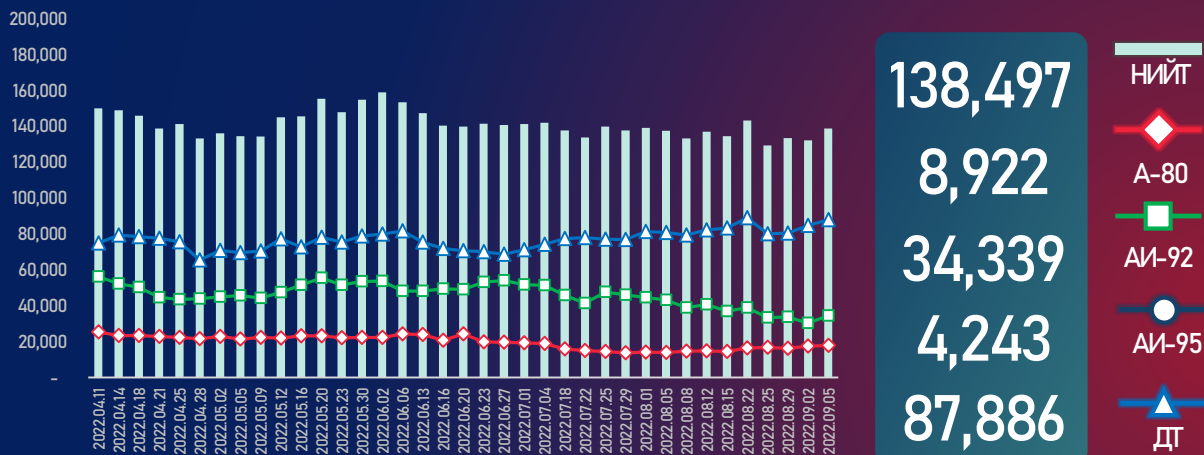

# МОНГОЛ УЛСЫН ШАТАХУУНЫ ҮЛДЭГДЭЛ, НӨӨЦ

/2022.09.05/

## УЛСЫН ХЭМЖЭЭНД /тн/

## УЛААНБААТАР ХОТОД /тн/