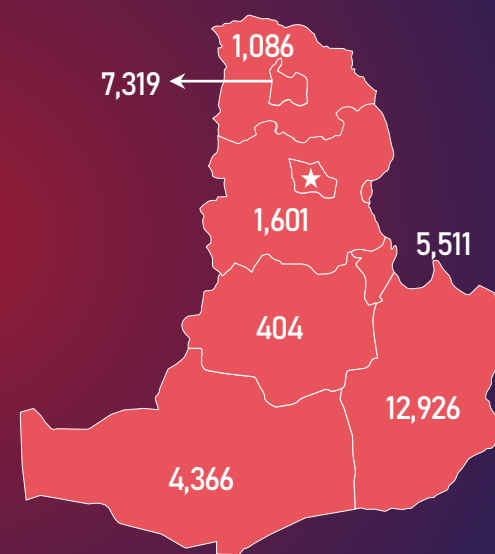

## БҮС НУТАГ, АЙМГААР /ТН/

БАРУУН БҮС

Аймаг	А-80	АИ-92	АИ-95	ДТ	Нийт
Баян-Өлгий	1,277	1,341	46	4,618	7,282
Говь-Алтай	51	290	16	338	695
Завхан	182	497	74	345	1,098
Увс	1,137	967	26	2,062	4,192
Ховд	287	896	49	1,135	2,367
<b>Нийт</b>	<b>2,934</b>	<b>3,992</b>	<b>210</b>	<b>8,499</b>	<b>15,634</b>

ХАНГАЙН БҮС

Аймаг	А-80	АИ-92	АИ-95	ДТ	Нийт
Архангай	173	346	33	298	850
Баянхонгор	153	286	62	330	831
Булган	121	299	115	303	838
Өвөрхангай	167	356	54	317	893
Орхон	407	1,175	191	1,540	3,314
Хөвсгөл	224	303	78	317	922
<b>Нийт</b>	<b>1,245</b>	<b>2,765</b>	<b>533</b>	<b>3,105</b>	<b>7,648</b>

ТӨВИЙН БҮС

Аймаг	А-80	АИ-92	АИ-95	ДТ	Нийт
Төв	283	572	59	609	1,601
Дархан-Уул	762	1,536	390	4,631	7,319
Сэлэнгэ	281	282	88	435	1,086
Говьсүмбэр	228	224	46	5,012	5,511
Дундговь	64	153	16	171	404
Дорноговь	484	1,505	95	10,842	12,926
Өмнөговь	176	521	63	3,606	4,366
<b>Нийт</b>	<b>2,278</b>	<b>4,794</b>	<b>757</b>	<b>25,306</b>	<b>33,213</b>