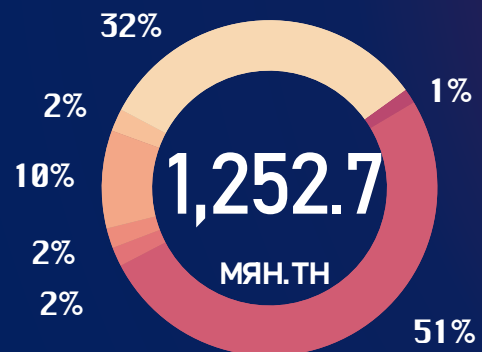

ГТБ-НИЙ ИМПОРТ /Төрөл/