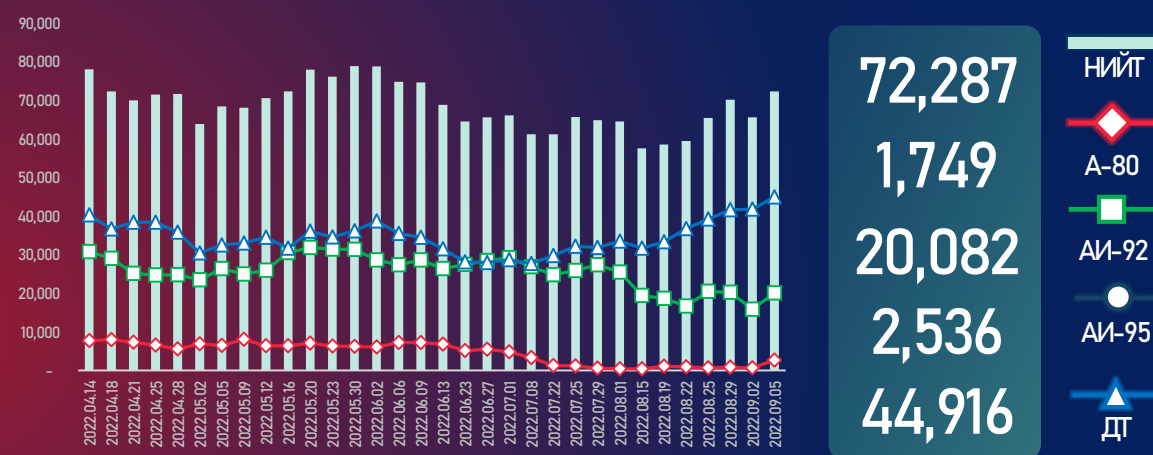

УЛААНБААТАР ХОТОД /тн/