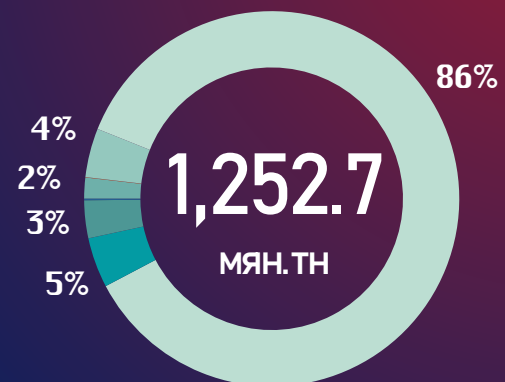

ГТБ-НИЙ ИМПОРТ /Боомт/