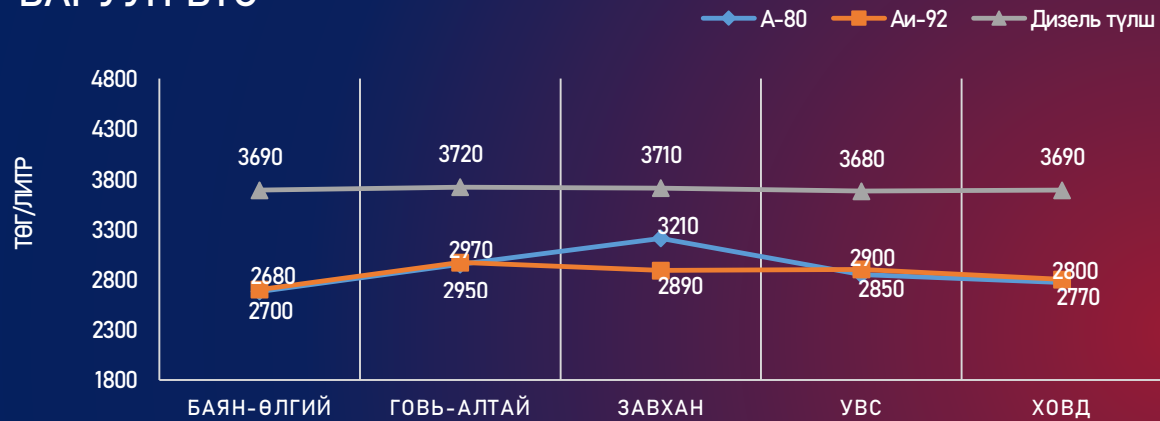

НИЙТ ИМПОРТ /мян.тн/

НИЙТ	А-80	АИ-92	АИ-95/98	ДИЗЕЛЬ ТҮЛШ	ТС-1	ЖЕТ А-1	БУСАД
1,203.7	26.3	392.0	17.2	613.2	20.0	21.4	113.5

ШАТАХУУНЫ ЖИЖИГЛЭН БОРЛУУЛАЛТЫН ҮНЭ

/2022.08.30/

БҮС НУТАГ, АЙМГААР /төг.литр/

БАРУУН БҮС

ХАНГАЙН БҮС

ТӨВИЙН БҮС

ЗҮҮН БҮС