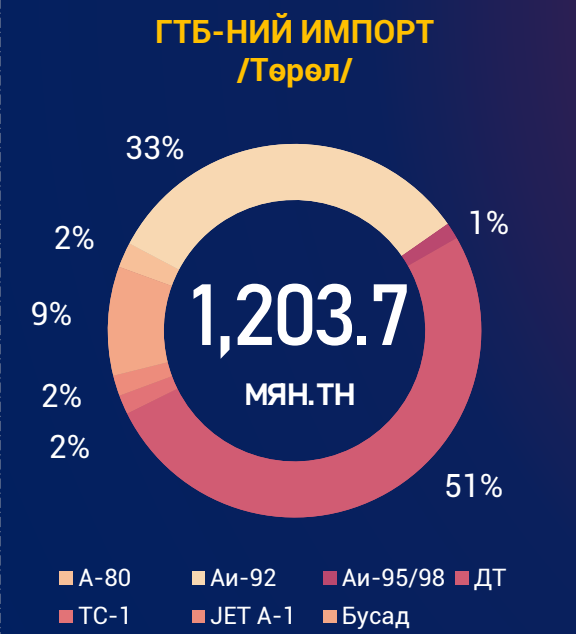

ТӨВИЙН БҮС

Аймаг	А-80	АИ-92	АИ-95	ДТ	Нийт
Төв	233	538	238	762	1,783
Дархан-Уул	800	1,329	320	4,601	7,050
Сэлэнгэ	305	326	180	415	1,225
Говьсүмбэр	225	499	72	5,298	6,094
Дундговь	70	166	72	201	510
Дорноговь	322	1,643	253	8,814	11,031
Өмнөговь	178	479	265	3,614	4,536
Нийт	2,134	4,979	1,400	23,705	32,230

ЗҮҮН БҮС

Аймаг	А-80	АИ-92	АИ-95	ДТ	НИЙТ
Дорнод	417	2,215	247	3,429	6,308
Сүхбаатар	121	179	150	307	757
Хэнтий	124	272	213	361	970
Нийт	661	2,666	609	4,097	8,034

ГАЗРЫН ТОСНЫ БҮТЭЭГДЭХҮҮНИЙ ИМПОРТ

/2022.01.01-2022.08.29/

НИЙТ ИМПОРТ /мян.тн/

НИЙТ	А-80	АИ-92	АИ-95/98	ДИЗЕЛЬ ТҮЛШ	ТС-1	ЖЕТ А-1	БУСАД
1,203.7	26.3	392.0	17.2	613.2	20.0	21.4	113.5

ШАТАХУУНЫ ЖИЖИГЛЭН БОРЛУУЛАЛТЫН ҮНЭ

/2022.08.30/

БҮС НУТАГ, АЙМГААР /төг.литр/

БАРУУН БҮС

ХАНГАЙН БҮС

ТӨВИЙН БҮС

ЗҮҮН БҮС