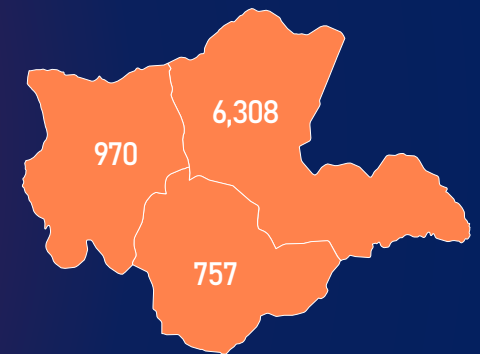

ЗҮҮН БҮС

Аймаг	А-80	АИ-92	АИ-95	ДТ	НИЙТ
Дорнод	417	2,215	247	3,429	6,308
Сүхбаатар	121	179	150	307	757
Хэнтий	124	272	213	361	970
Нийт	661	2,666	609	4,097	8,034