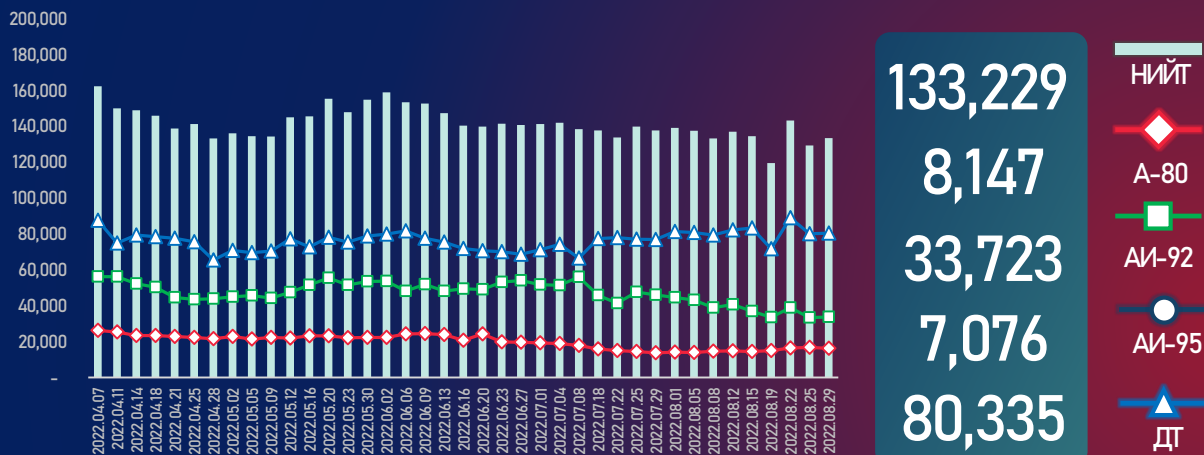

МОНГОЛ УЛСЫН ШАТАХУУНЫ ҮЛДЭГДЭЛ, НӨӨЦ

/2022.08.29/

УЛСЫН ХЭМЖЭЭНД /тн/

УЛААНБААТАР ХОТОД /тн/

УЛСЫН ХЭМЖЭЭНД /хоногоор, ердийн хэрэглээ/

(Жил, сар, өдрийн хэрэглээ болон импортын хэмжээг үндэслэв.)

УЛААНБААТАР ХОТОД

(Жил, сар, өдрийн хэрэглээ болон импортын хэмжээг үндэслэв.)

МОНГОЛ УЛСЫН ШАТАХУУНЫ ҮЛДЭГДЭЛ, НӨӨЦ

/2022.08.29/

БҮС НУТАГ, АЙМГААР /тн/

БАРУУН БҮС

Аймаг	А-80	АИ-92	АИ-95	ДТ	Нийт
Баян-Өлгий	1,281	1,463	126	4,581	7,452
Говь-Алтай	68	281	80	272	701
Завхан	169	497	328	336	1,329
Увс	1,139	804	174	1,743	3,860
Ховд	288	747	159	1,156	2,350
Нийт	2,944	3,793	867	8,087	15,691