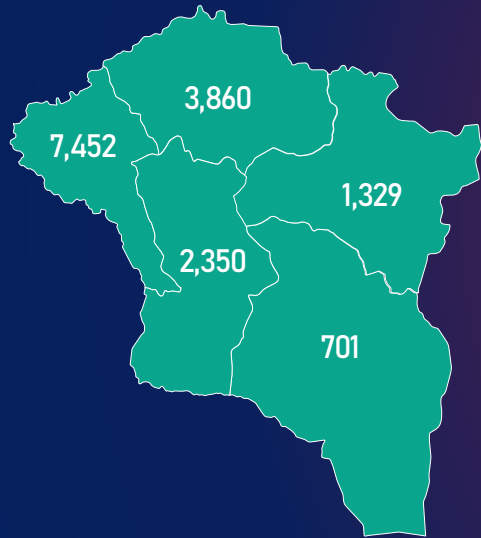

МОНГОЛ УЛСЫН ШАТАХУУНЫ ҮЛДЭГДЭЛ, НӨӨЦ

/2022.08.29/

УЛСЫН ХЭМЖЭЭНД /тн/

УЛААНБААТАР ХОТОД /тн/

УЛСЫН ХЭМЖЭЭНД /хоногоор, ердийн хэрэглээ/

(Жил, сар, өдрийн хэрэглээ болон импортын хэмжээг үндэслэв.)

УЛААНБААТАР ХОТОД

(Жил, сар, өдрийн хэрэглээ болон импортын хэмжээг үндэслэв.)

МОНГОЛ УЛСЫН ШАТАХУУНЫ ҮЛДЭГДЭЛ, НӨӨЦ

/2022.08.29/

БҮС НУТАГ, АЙМГААР /тн/

БАРУУН БҮС

Аймаг	А-80	АИ-92	АИ-95	ДТ	Нийт
Баян-Өлгий	1,281	1,463	126	4,581	7,452
Говь-Алтай	68	281	80	272	701
Завхан	169	497	328	336	1,329
Увс	1,139	804	174	1,743	3,860
Ховд	288	747	159	1,156	2,350
Нийт	2,944	3,793	867	8,087	15,691

ХАНГАЙН БҮС

Аймаг	А-80	АИ-92	АИ-95	ДТ	Нийт
Архангай	176	345	208	351	1,080
Баянхонгор	113	272	145	321	851
Булган	131	267	226	290	914
Өвөрхангай	128	295	135	288	846
Орхон	385	611	210	1,232	2,439
Хөвсгөл	240	268	174	321	1,002
Нийт	1,172	2,059	1,099	2,803	7,132