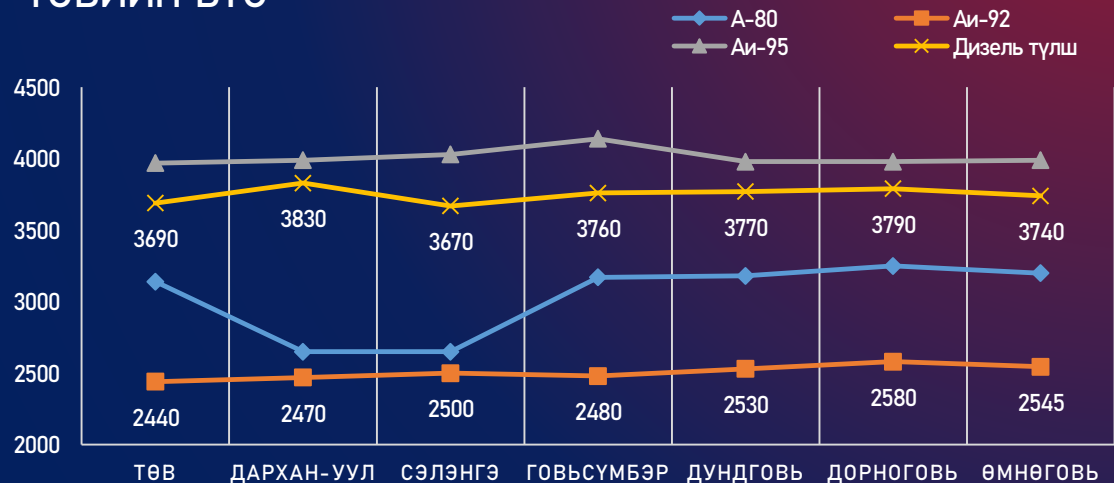

НИЙТ ИМПОРТ /мян.тн/

НИЙТ	А-80	АИ-92	АИ-95/98	ДИЗЕЛЬ ТҮЛШ	ТС-1	ЖЕТ А-1	БУСАД
1,203.7	26.3	392.0	17.2	613.2	20.0	21.4	113.5

ШАТАХУУНЫ ЖИЖИГЛЭН БОРЛУУЛАЛТЫН ҮНЭ

/2022.08.30/

БҮС НУТАГ, АЙМГААР /төг.литр/

БАРУУН БҮС

ХАНГАЙН БҮС

ТӨВИЙН БҮС

ЗҮҮН БҮС