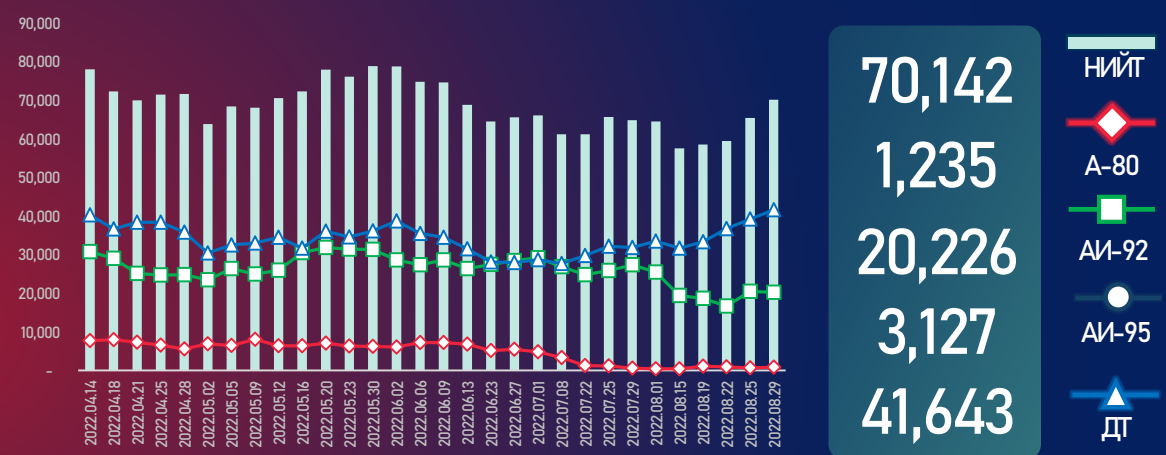

МОНГОЛ УЛСЫН ШАТАХУУНЫ ҮЛДЭГДЭЛ, НӨӨЦ

/2022.08.29/

УЛСЫН ХЭМЖЭЭНД /тн/

УЛААНБААТАР ХОТОД /тн/

УЛСЫН ХЭМЖЭЭНД /хоногоор, ердийн хэрэглээ/

(Жил, сар, өдрийн хэрэглээ болон импортын хэмжээг үндэслэв.)

УЛААНБААТАР ХОТОД

(Жил, сар, өдрийн хэрэглээ болон импортын хэмжээг үндэслэв.)

МОНГОЛ УЛСЫН ШАТАХУУНЫ ҮЛДЭГДЭЛ, НӨӨЦ

/2022.08.29/

БҮС НУТАГ, АЙМГААР /тн/

БАРУУН БҮС

Аймаг	А-80	АИ-92	АИ-95	ДТ	Нийт
Баян-Өлгий	1,281	1,463	126	4,581	7,452
Говь-Алтай	68	281	80	272	701
Завхан	169	497	328	336	1,329
Увс	1,139	804	174	1,743	3,860
Ховд	288	747	159	1,156	2,350
Нийт	2,944	3,793	867	8,087	15,691