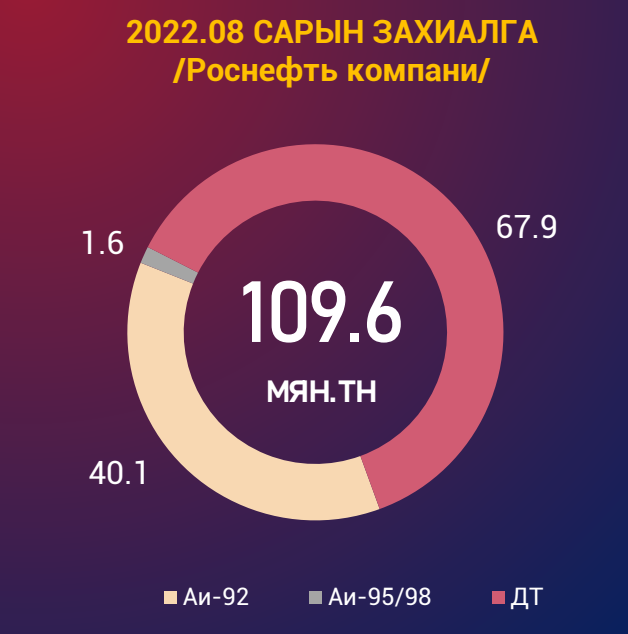

ТӨВИЙН БҮС

Аймаг	А-80	АИ-92	АИ-95	ДТ	Нийт
Төв	233	538	238	762	1,783
Дархан-Уул	800	1,329	320	4,601	7,050
Сэлэнгэ	305	326	180	415	1,225
Говьсүмбэр	225	499	72	5,298	6,094
Дундговь	70	166	72	201	510
Дорноговь	322	1,643	253	8,814	11,031
Өмнөговь	178	479	265	3,614	4,536
Нийт	2,134	4,979	1,400	23,705	32,230

ЗҮҮН БҮС

Аймаг	А-80	АИ-92	АИ-95	ДТ	НИЙТ
Дорнод	417	2,215	247	3,429	6,308
Сүхбаатар	121	179	150	307	757
Хэнтий	124	272	213	361	970
Нийт	661	2,666	609	4,097	8,034

ГАЗРЫН ТОСНЫ БҮТЭЭГДЭХҮҮНИЙ ИМПОРТ

/2022.01.01-2022.08.29/

НИЙТ ИМПОРТ /мян.тн/

НИЙТ	А-80	АИ-92	АИ-95/98	ДИЗЕЛЬ ТҮЛШ	ТС-1	ЖЕТ А-1	БУСАД
1,203.7	26.3	392.0	17.2	613.2	20.0	21.4	113.5

ШАТАХУУНЫ ЖИЖИГЛЭН БОРЛУУЛАЛТЫН ҮНЭ

/2022.08.30/

БҮС НУТАГ, АЙМГААР /төг.литр/

БАРУУН БҮС

ХАНГАЙН БҮС

ТӨВИЙН БҮС

ЗҮҮН БҮС