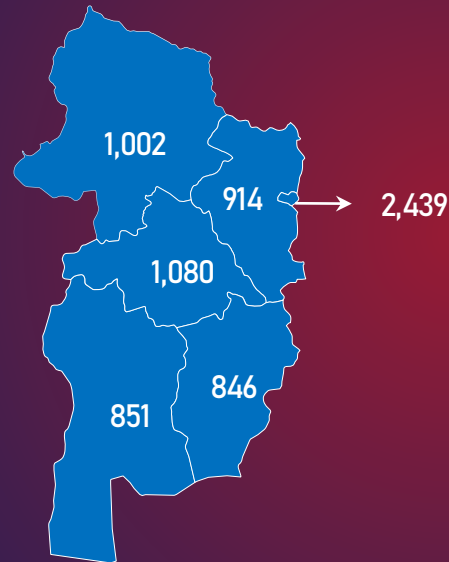

МОНГОЛ УЛСЫН ШАТАХУУНЫ ҮЛДЭГДЭЛ, НӨӨЦ

/2022.08.29/

УЛСЫН ХЭМЖЭЭНД /тн/

УЛААНБААТАР ХОТОД /тн/

УЛСЫН ХЭМЖЭЭНД /хоногоор, ердийн хэрэглээ/

(Жил, сар, өдрийн хэрэглээ болон импортын хэмжээг үндэслэв.)

УЛААНБААТАР ХОТОД

(Жил, сар, өдрийн хэрэглээ болон импортын хэмжээг үндэслэв.)

МОНГОЛ УЛСЫН ШАТАХУУНЫ ҮЛДЭГДЭЛ, НӨӨЦ

/2022.08.29/

БҮС НУТАГ, АЙМГААР /тн/

БАРУУН БҮС

Аймаг	А-80	АИ-92	АИ-95	ДТ	Нийт
Баян-Өлгий	1,281	1,463	126	4,581	7,452
Говь-Алтай	68	281	80	272	701
Завхан	169	497	328	336	1,329
Увс	1,139	804	174	1,743	3,860
Ховд	288	747	159	1,156	2,350
Нийт	2,944	3,793	867	8,087	15,691

ХАНГАЙН БҮС

Аймаг	А-80	АИ-92	АИ-95	ДТ	Нийт
Архангай	176	345	208	351	1,080
Баянхонгор	113	272	145	321	851
Булган	131	267	226	290	914
Өвөрхангай	128	295	135	288	846
Орхон	385	611	210	1,232	2,439
Хөвсгөл	240	268	174	321	1,002
Нийт	1,172	2,059	1,099	2,803	7,132

ТӨВИЙН БҮС

Аймаг	А-80	АИ-92	АИ-95	ДТ	Нийт
Төв	233	538	238	762	1,783
Дархан-Уул	800	1,329	320	4,601	7,050
Сэлэнгэ	305	326	180	415	1,225
Говьсүмбэр	225	499	72	5,298	6,094
Дундговь	70	166	72	201	510
Дорноговь	322	1,643	253	8,814	11,031
Өмнөговь	178	479	265	3,614	4,536
Нийт	2,134	4,979	1,400	23,705	32,230