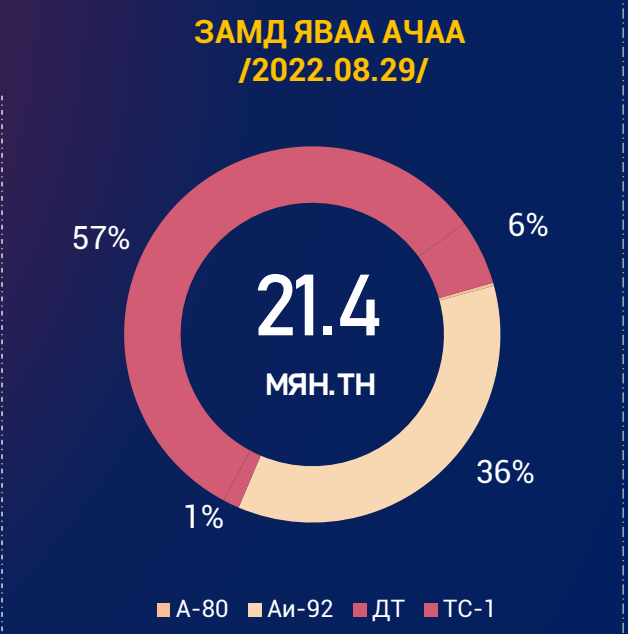

ТӨВИЙН БҮС

Аймаг	А-80	АИ-92	АИ-95	ДТ	Нийт
Төв	233	538	238	762	1,783
Дархан-Уул	800	1,329	320	4,601	7,050
Сэлэнгэ	305	326	180	415	1,225
Говьсүмбэр	225	499	72	5,298	6,094
Дундговь	70	166	72	201	510
Дорноговь	322	1,643	253	8,814	11,031
Өмнөговь	178	479	265	3,614	4,536
Нийт	2,134	4,979	1,400	23,705	32,230

ЗҮҮН БҮС

Аймаг	А-80	АИ-92	АИ-95	ДТ	НИЙТ
Дорнод	417	2,215	247	3,429	6,308
Сүхбаатар	121	179	150	307	757
Хэнтий	124	272	213	361	970
Нийт	661	2,666	609	4,097	8,034

ГАЗРЫН ТОСНЫ БҮТЭЭГДЭХҮҮНИЙ ИМПОРТ

/2022.01.01-2022.08.29/

НИЙТ ИМПОРТ /мян.тн/

НИЙТ	А-80	АИ-92	АИ-95/98	ДИЗЕЛЬ ТҮЛШ	ТС-1	ЖЕТ А-1	БУСАД
1,203.7	26.3	392.0	17.2	613.2	20.0	21.4	113.5

ШАТАХУУНЫ ЖИЖИГЛЭН БОРЛУУЛАЛТЫН ҮНЭ

/2022.08.30/

БҮС НУТАГ, АЙМГААР /төг.литр/

БАРУУН БҮС

ХАНГАЙН БҮС

ТӨВИЙН БҮС

ЗҮҮН БҮС