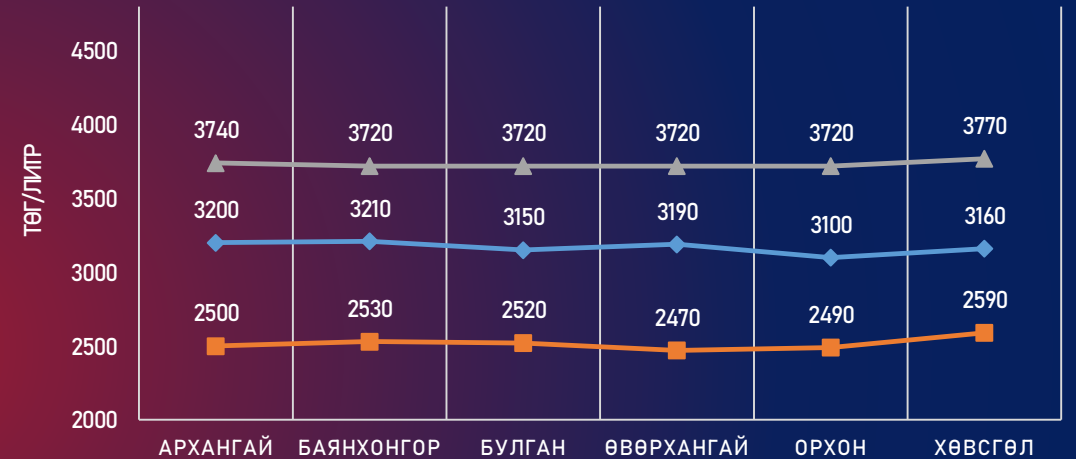

НИЙТ ИМПОРТ /мян.тн/

НИЙТ	А-80	АИ-92	АИ-95/98	ДИЗЕЛЬ ТҮЛШ	ТС-1	ЖЕТ А-1	БУСАД
1,203.7	26.3	392.0	17.2	613.2	20.0	21.4	113.5

ШАТАХУУНЫ ЖИЖИГЛЭН БОРЛУУЛАЛТЫН ҮНЭ

/2022.08.30/

БҮС НУТАГ, АЙМГААР /төг.литр/

БАРУУН БҮС

ХАНГАЙН БҮС

ТӨВИЙН БҮС

ЗҮҮН БҮС