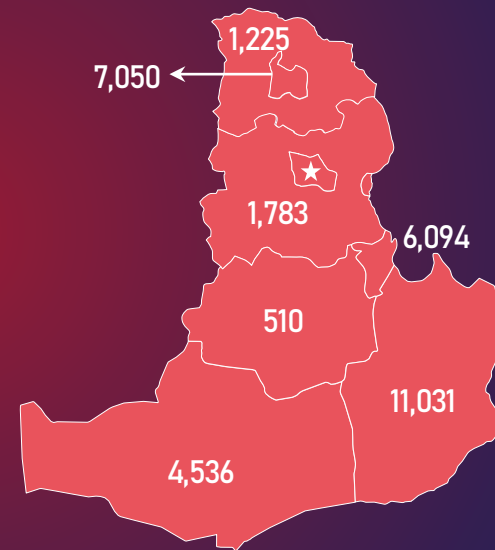

(Жил, сар, өдрийн хэрэглээ болон импортын хэмжээг үндэслэв.)

МОНГОЛ УЛСЫН ШАТАХУУНЫ ҮЛДЭГДЭЛ, НӨӨЦ

/2022.08.29/

БҮС НУТАГ, АЙМГААР /тн/

БАРУУН БҮС

Аймаг	А-80	АИ-92	АИ-95	ДТ	Нийт
Баян-Өлгий	1,281	1,463	126	4,581	7,452
Говь-Алтай	68	281	80	272	701
Завхан	169	497	328	336	1,329
Увс	1,139	804	174	1,743	3,860
Ховд	288	747	159	1,156	2,350
Нийт	2,944	3,793	867	8,087	15,691

ХАНГАЙН БҮС

Аймаг	А-80	АИ-92	АИ-95	ДТ	Нийт
Архангай	176	345	208	351	1,080
Баянхонгор	113	272	145	321	851
Булган	131	267	226	290	914
Өвөрхангай	128	295	135	288	846
Орхон	385	611	210	1,232	2,439
Хөвсгөл	240	268	174	321	1,002
Нийт	1,172	2,059	1,099	2,803	7,132

ТӨВИЙН БҮС

Аймаг	А-80	АИ-92	АИ-95	ДТ	Нийт
Төв	233	538	238	762	1,783
Дархан-Уул	800	1,329	320	4,601	7,050
Сэлэнгэ	305	326	180	415	1,225
Говьсүмбэр	225	499	72	5,298	6,094
Дундговь	70	166	72	201	510
Дорноговь	322	1,643	253	8,814	11,031
Өмнөговь	178	479	265	3,614	4,536
Нийт	2,134	4,979	1,400	23,705	32,230