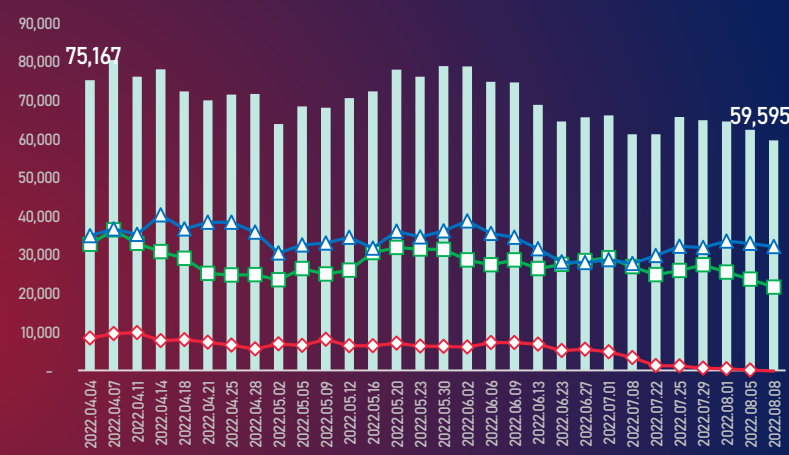

МОНГОЛ УЛСЫН ШАТАХУУНЫ ҮЛДЭГДЭЛ, НӨӨЦ

/2022.08.08/

УЛСЫН ХЭМЖЭЭНД /тн/

133,041
7,284
38,908
5,124
79,316

УЛААНБААТАР ХОТОД /тн/

59,595
968
21,575
3,495
32,133

УЛСЫН ХЭМЖЭЭНД /хоногоор, ердийн хэрэглээ/

(Жил, сар, өдрийн хэрэглээ болон импортын хэмжээг үндэслэв.)

УЛААНБААТАР ХОТОД

(Жил, сар, өдрийн хэрэглээ болон импортын хэмжээг үндэслэв.)

МОНГОЛ УЛСЫН ШАТАХУУНЫ ҮЛДЭГДЭЛ, НӨӨЦ

/2022.08.08/

БҮС НУТАГ, АЙМГААР /тн/

БАРУУН БҮС

Аймаг	А-80	АИ-92	АИ-95	ДТ	Нийт
Баян-Өлгий	813	1,179	54	4,552	6,598
Говь-Алтай	92	328	31	393	845
Завхан	174	421	80	397	1,072
Увс	728	1,328	19	2,307	4,382
Ховд	355	729	61	1,502	2,647
Нийт	2,162	3,985	245	9,152	15,544