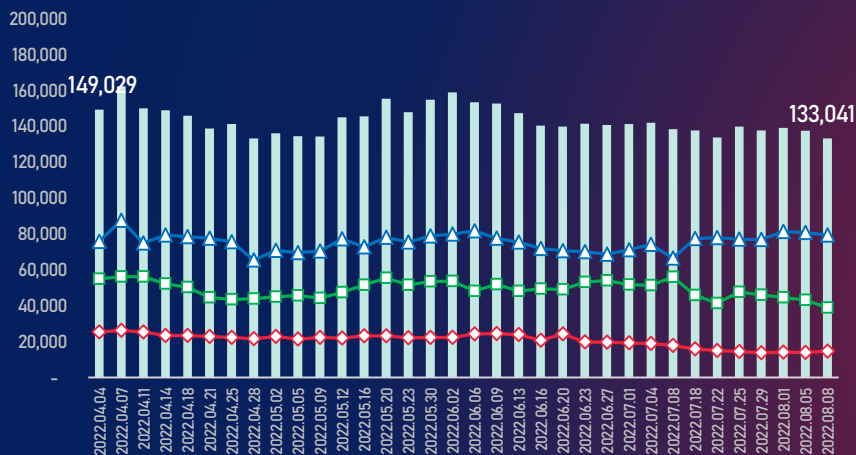

МОНГОЛ УЛСЫН ШАТАХУУНЫ ҮЛДЭГДЭЛ, НӨӨЦ

/2022.08.08/

УЛСЫН ХЭМЖЭЭНД /тн/

133,041
7,284
38,908
5,124
79,316

УЛААНБААТАР ХОТОД /тн/

59,595
968
21,575
3,495
32,133

УЛСЫН ХЭМЖЭЭНД /хоногоор, ердийн хэрэглээ/

(Жил, сар, өдрийн хэрэглээ болон импортын хэмжээг үндэслэв.)

УЛААНБААТАР ХОТОД

(Жил, сар, өдрийн хэрэглээ болон импортын хэмжээг үндэслэв.)

МОНГОЛ УЛСЫН ШАТАХУУНЫ ҮЛДЭГДЭЛ, НӨӨЦ

/2022.08.08/

БҮС НУТАГ, АЙМГААР /тн/

БАРУУН БҮС

Аймаг	А-80	АИ-92	АИ-95	ДТ	Нийт
Баян-Өлгий	813	1,179	54	4,552	6,598
Говь-Алтай	92	328	31	393	845
Завхан	174	421	80	397	1,072
Увс	728	1,328	19	2,307	4,382
Ховд	355	729	61	1,502	2,647
Нийт	2,162	3,985	245	9,152	15,544