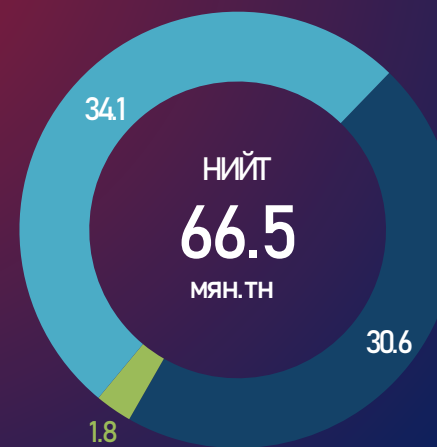

НИЙТ ИМПОРТ (мян.тн)

ГТБ-НИЙ ИМПОРТ
/Төрлөөр/

ГТБ-НИЙ ИМПОРТ
/Боомтоор/

2022.07 САРЫН ЗАХИАЛГА
/мян.тн/

ЗАМД ЯВАА АЧАА
/мян.тн/

■ А-80 ■ АИ-92 ■ АИ-95/98 ■ ДТ
■ ТС-1 ■ ЖЕТ А-1 ■ Бусад

■ Боршоо ■ Замын-Үүд ■ Сүхбаатар
■ Цагааннуур ■ Эрэнцав

■ АИ-92 ■ АИ-95 ■ ДТ

■ А-80 ■ АИ-92 ■ АИ-95 ■ ДТ ■ ТС-1

ШАТАХУУНЫ ЖИЖИГЛЭН БОРЛУУЛАЛТЫН ҮНЭ

/2022.08.09/

БҮС НУТАГ, АЙМГААР /төг.литр/

БАРУУН БҮС

ТӨВИЙН БҮС

ХАНГАЙН БҮС