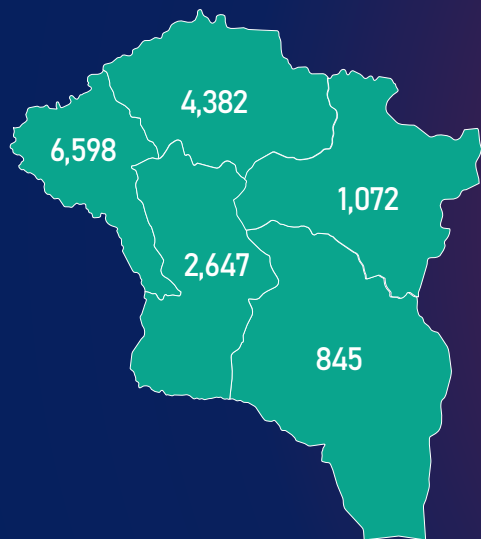

МОНГОЛ УЛСЫН ШАТАХУУНЫ ҮЛДЭГДЭЛ, НӨӨЦ

/2022.08.08/

УЛСЫН ХЭМЖЭЭНД /тн/

133,041
7,284
38,908
5,124
79,316

УЛААНБААТАР ХОТОД /тн/

59,595
968
21,575
3,495
32,133

УЛСЫН ХЭМЖЭЭНД /хоногоор, ердийн хэрэглээ/

(Жил, сар, өдрийн хэрэглээ болон импортын хэмжээг үндэслэв.)

УЛААНБААТАР ХОТОД

(Жил, сар, өдрийн хэрэглээ болон импортын хэмжээг үндэслэв.)

МОНГОЛ УЛСЫН ШАТАХУУНЫ ҮЛДЭГДЭЛ, НӨӨЦ

/2022.08.08/

БҮС НУТАГ, АЙМГААР /тн/

БАРУУН БҮС

Аймаг	А-80	АИ-92	АИ-95	ДТ	Нийт
Баян-Өлгий	813	1,179	54	4,552	6,598
Говь-Алтай	92	328	31	393	845
Завхан	174	421	80	397	1,072
Увс	728	1,328	19	2,307	4,382
Ховд	355	729	61	1,502	2,647
Нийт	2,162	3,985	245	9,152	15,544

ХАНГАЙН БҮС

Аймаг	А-80	АИ-92	АИ-95	ДТ	Нийт
Архангай	133	217	24	335	709
Баянхонгор	144	356	81	250	832
Булган	142	309	95	321	867
Өвөрхангай	132	263	39	317	751
Орхон	243	895	199	1,102	2,439
Хөвсгөл	221	259	89	289	857
Нийт	1,015	2,299	527	2,615	6,455

ТӨВИЙН БҮС

Аймаг	А-80	АИ-92	АИ-95	ДТ	Нийт
Төв	202	541	49	603	1,410
Дархан-Уул	580	1,429	277	4,690	6,976
Сэлэнгэ	372	348	63	484	1,267
Говьсүмбэр	161	236	52	4,108	4,557
Дундговь	64	139	25	180	408
Дорноговь	261	2,018	92	8,007	10,377
Өмнөговь	112	517	69	3,871	4,569
Нийт	1,751	5,228	628	21,943	29,564