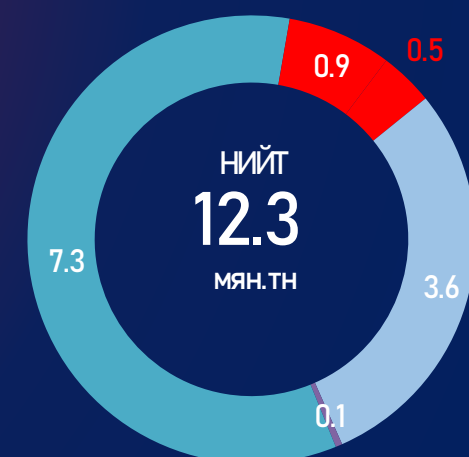

НИЙТ ИМПОРТ (мян.тн)

ГТБ-НИЙ ИМПОРТ
/Төрлөөр/

ГТБ-НИЙ ИМПОРТ
/Боомтоор/

2022.07 САРЫН ЗАХИАЛГА
/мян.тн/

ЗАМД ЯВАА АЧАА
/мян.тн/

■ А-80 ■ АИ-92 ■ АИ-95/98 ■ ДТ
■ ТС-1 ■ ЖЕТ А-1 ■ Бусад

■ Боршоо ■ Замын-Үүд ■ Сүхбаатар
■ Цагааннуур ■ Эрэнцав

■ АИ-92 ■ АИ-95 ■ ДТ

■ А-80 ■ АИ-92 ■ АИ-95 ■ ДТ ■ ТС-1

ШАТАХУУНЫ ЖИЖИГЛЭН БОРЛУУЛАЛТЫН ҮНЭ

/2022.08.09/

БҮС НУТАГ, АЙМГААР /төг.литр/

БАРУУН БҮС

ТӨВИЙН БҮС

ХАНГАЙН БҮС