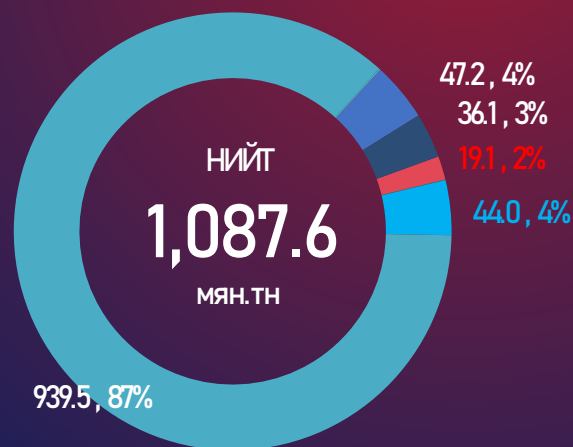

ГТБ-НИЙ ИМПОРТ
/Боомтоор/