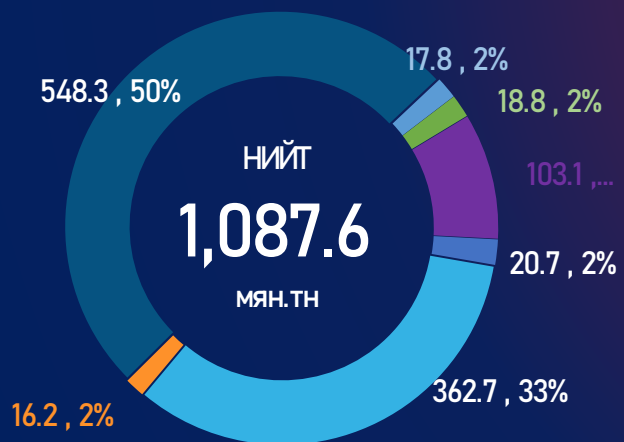

ГТБ-НИЙ ИМПОРТ
/Төрлөөр/