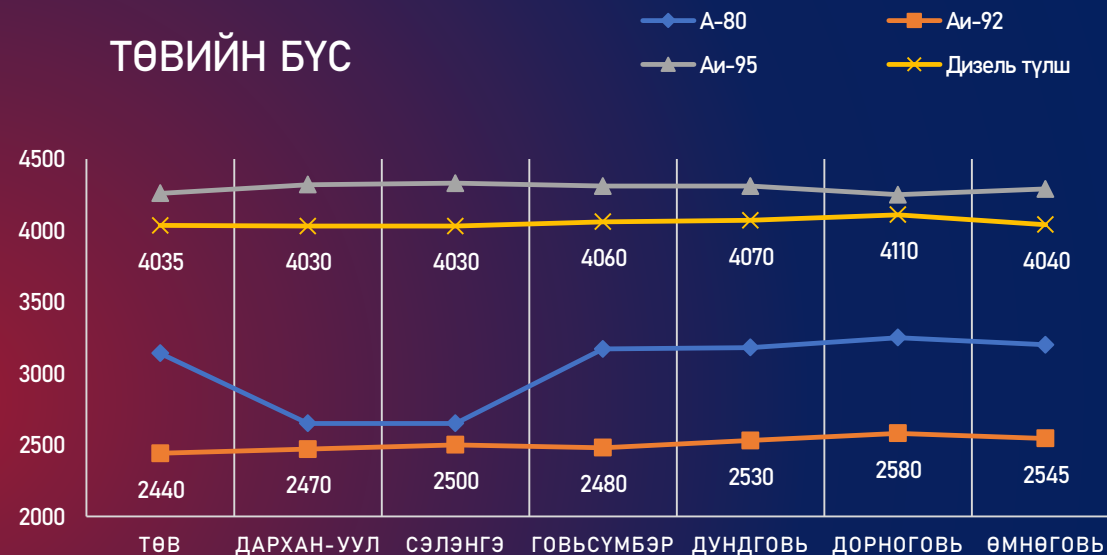

■ АИ-92 ■ АИ-95 ■ ДТ

■ А-80 ■ АИ-92 ■ АИ-95 ■ ДТ ■ ТС-1

ШАТАХУУНЫ ЖИЖИГЛЭН БОРЛУУЛАЛТЫН ҮНЭ

/2022.08.09/

БҮС НУТАГ, АЙМГААР /төг.литр/

БАРУУН БҮС

ТӨВИЙН БҮС

ХАНГАЙН БҮС

ЗҮҮН БҮС