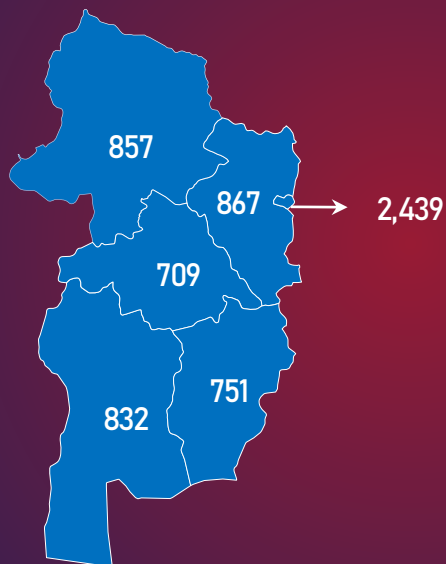

МОНГОЛ УЛСЫН ШАТАХУУНЫ ҮЛДЭГДЭЛ, НӨӨЦ

/2022.08.08/

УЛСЫН ХЭМЖЭЭНД /тн/

133,041
7,284
38,908
5,124
79,316

УЛААНБААТАР ХОТОД /тн/

59,595
968
21,575
3,495
32,133

УЛСЫН ХЭМЖЭЭНД /хоногоор, ердийн хэрэглээ/

(Жил, сар, өдрийн хэрэглээ болон импортын хэмжээг үндэслэв.)

УЛААНБААТАР ХОТОД

(Жил, сар, өдрийн хэрэглээ болон импортын хэмжээг үндэслэв.)

МОНГОЛ УЛСЫН ШАТАХУУНЫ ҮЛДЭГДЭЛ, НӨӨЦ

/2022.08.08/

БҮС НУТАГ, АЙМГААР /тн/

БАРУУН БҮС

Аймаг	А-80	АИ-92	АИ-95	ДТ	Нийт
Баян-Өлгий	813	1,179	54	4,552	6,598
Говь-Алтай	92	328	31	393	845
Завхан	174	421	80	397	1,072
Увс	728	1,328	19	2,307	4,382
Ховд	355	729	61	1,502	2,647
Нийт	2,162	3,985	245	9,152	15,544

ХАНГАЙН БҮС

Аймаг	А-80	АИ-92	АИ-95	ДТ	Нийт
Архангай	133	217	24	335	709
Баянхонгор	144	356	81	250	832
Булган	142	309	95	321	867
Өвөрхангай	132	263	39	317	751
Орхон	243	895	199	1,102	2,439
Хөвсгөл	221	259	89	289	857
Нийт	1,015	2,299	527	2,615	6,455

ТӨВИЙН БҮС

Аймаг	А-80	АИ-92	АИ-95	ДТ	Нийт
Төв	202	541	49	603	1,410
Дархан-Уул	580	1,429	277	4,690	6,976
Сэлэнгэ	372	348	63	484	1,267
Говьсүмбэр	161	236	52	4,108	4,557
Дундговь	64	139	25	180	408
Дорноговь	261	2,018	92	8,007	10,377
Өмнөговь	112	517	69	3,871	4,569
Нийт	1,751	5,228	628	21,943	29,564