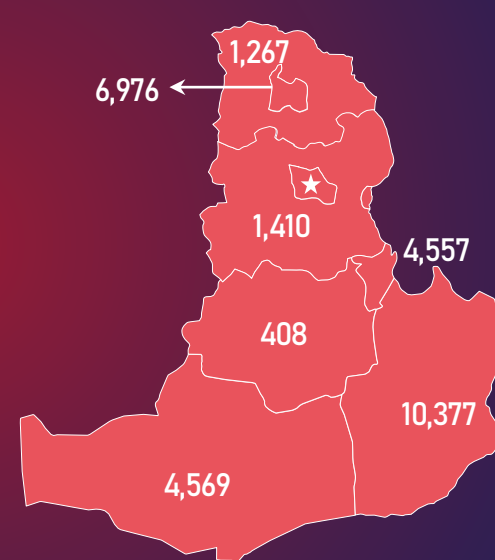

МОНГОЛ УЛСЫН ШАТАХУУНЫ ҮЛДЭГДЭЛ, НӨӨЦ

/2022.08.08/

УЛСЫН ХЭМЖЭЭНД /тн/

133,041
7,284
38,908
5,124
79,316

УЛААНБААТАР ХОТОД /тн/

59,595
968
21,575
3,495
32,133

УЛСЫН ХЭМЖЭЭНД /хоногоор, ердийн хэрэглээ/

(Жил, сар, өдрийн хэрэглээ болон импортын хэмжээг үндэслэв.)

УЛААНБААТАР ХОТОД

(Жил, сар, өдрийн хэрэглээ болон импортын хэмжээг үндэслэв.)

МОНГОЛ УЛСЫН ШАТАХУУНЫ ҮЛДЭГДЭЛ, НӨӨЦ

/2022.08.08/

БҮС НУТАГ, АЙМГААР /тн/

БАРУУН БҮС

Аймаг	А-80	АИ-92	АИ-95	ДТ	Нийт
Баян-Өлгий	813	1,179	54	4,552	6,598
Говь-Алтай	92	328	31	393	845
Завхан	174	421	80	397	1,072
Увс	728	1,328	19	2,307	4,382
Ховд	355	729	61	1,502	2,647
Нийт	2,162	3,985	245	9,152	15,544

ХАНГАЙН БҮС

Аймаг	А-80	АИ-92	АИ-95	ДТ	Нийт
Архангай	133	217	24	335	709
Баянхонгор	144	356	81	250	832
Булган	142	309	95	321	867
Өвөрхангай	132	263	39	317	751
Орхон	243	895	199	1,102	2,439
Хөвсгөл	221	259	89	289	857
Нийт	1,015	2,299	527	2,615	6,455

ТӨВИЙН БҮС

Аймаг	А-80	АИ-92	АИ-95	ДТ	Нийт
Төв	202	541	49	603	1,410
Дархан-Уул	580	1,429	277	4,690	6,976
Сэлэнгэ	372	348	63	484	1,267
Говьсүмбэр	161	236	52	4,108	4,557
Дундговь	64	139	25	180	408
Дорноговь	261	2,018	92	8,007	10,377
Өмнөговь	112	517	69	3,871	4,569
Нийт	1,751	5,228	628	21,943	29,564