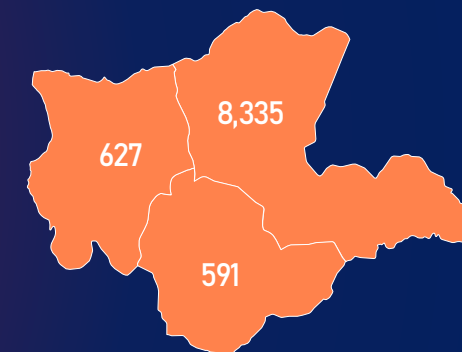

ЗҮҮН БҮС

Аймаг	А-80	АИ-92	АИ-95	ДТ	НИЙТ
Дорнод	769	1,830	125	5,612	8,335
Сүхбаатар	59	185	33	313	591
Хэнтий	81	207	51	289	627
Нийт	909	2,221	209	6,214	9,553