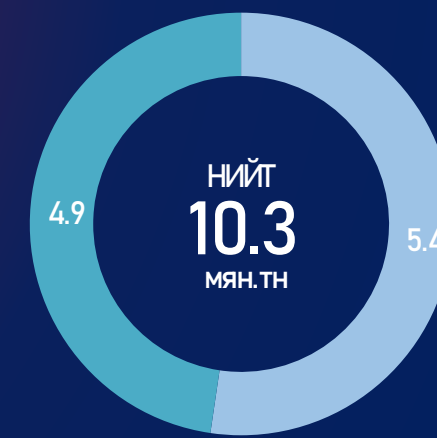

НИЙТ ИМПОРТ (мян.тн)

ГТБ-НИЙ ИМПОРТ
/Төрлөөр/

ГТБ-НИЙ ИМПОРТ
/Боомтоор/

2022.07 САРЫН ЗАХИАЛГА
/мян.тн/

ЗАМД ЯВАА АЧАА
/мян.тн/

■ А-80 ■ АИ-92 ■ АИ-95/98 ■ ДТ
■ ТС-1 ■ ЖЕТ А-1 ■ БУСАД

■ Боршоо ■ Замын-Үүд ■ Сүхбаатар
■ Цагааннуур ■ Эрээнцав

■ АИ-92 ■ АИ-95 ■ ДТ

■ АИ-92 ■ ДТ

ШАТАХУУНЫ ЖИЖИГЛЭН БОРЛУУЛАЛТЫН ҮНЭ

БҮС НУТАГ, АЙМГААР /төг.литр/

БАРУУН БҮС

ТӨВИЙН БҮС

ХАНГАЙН БҮС

ЗҮҮН БҮС