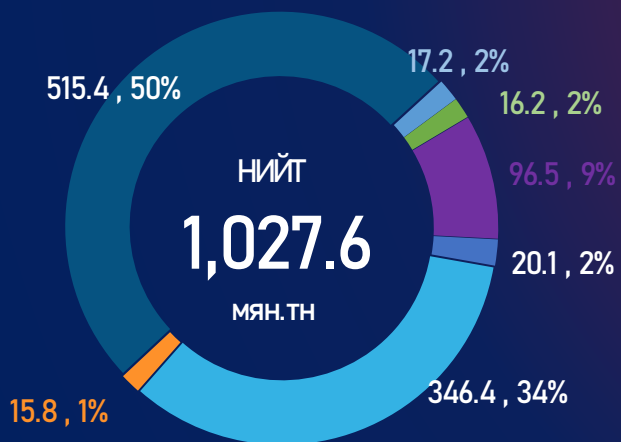

ТӨВИЙН БҮС

Аймаг	А-80	АИ-92	АИ-95	ДТ	Нийт
Төв	301	726	51	796	1,957
Дархан-Уул	690	2,761	301	5,283	9,034
Сэлэнгэ	318	420	67	530	1,334
Говьсүмбэр	168	342	25	4,285	4,821
Дундговь	67	210	27	208	512
Дорноговь	316	2,239	76	7,309	9,940
Өмнөговь	119	584	52	3,647	4,401
Нийт	1,979	7,281	599	22,057	32,000

ЗҮҮН БҮС

Аймаг	А-80	АИ-92	АИ-95	ДТ	НИЙТ
Дорнод	250	2,897	146	5,973	9,266
Сүхбаатар	92	252	36	358	738
Хэнтий	119	347	51	414	931
Нийт	461	3,497	233	6,745	10,935

ГАЗРЫН ТОСНЫ БҮТЭЭГДЭХҮҮНИЙ ИМПОРТ

/2022.01.01-2022.07.25/

НИЙТ ИМПОРТ (мян.тн)

ГТБ-НИЙ ИМПОРТ
/Төрлөөр/

ГТБ-НИЙ ИМПОРТ
/Боомтоор/

2022.07 САРЫН ЗАХИАЛГА
/мян.тн/

ЗАМД ЯВАА АЧАА
/мян.тн/

■ А-80 ■ АИ-92 ■ АИ-95/98 ■ ДТ
■ ТС-1 ■ ЖЕТ А-1 ■ БУСАД

■ Боршоо ■ Замын-Үүд ■ Сүхбаатар
■ Цагааннуур ■ Эрээнцав

■ АИ-92 ■ АИ-95 ■ ДТ

■ АИ-92 ■ ДТ

ШАТАХУУНЫ ЖИЖИГЛЭН БОРЛУУЛАЛТЫН ҮНЭ

БҮС НУТАГ, АЙМГААР /төг.литр/

БАРУУН БҮС

ТӨВИЙН БҮС

ХАНГАЙН БҮС

ЗҮҮН БҮС