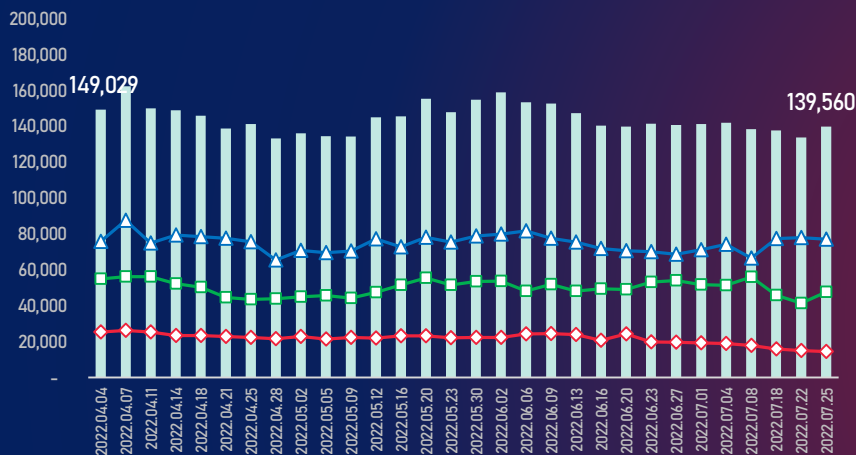

МОНГОЛ УЛСЫН ШАТАХУУНЫ ҮЛДЭГДЭЛ, НӨӨЦ

/2022.07.25/

УЛСЫН ХЭМЖЭЭНД /тн/

139,560
7,238
47,524
5,141
77,010

УЛААНБААТАР ХОТОД /тн/

65,631
1,336
25,899
3,701
32,156

УЛСЫН ХЭМЖЭЭНД /хоногоор, ердийн хэрэглээ/

(Жил, сар, өдрийн хэрэглээ болон импортын хэмжээг үндэслэв.)

УЛААНБААТАР ХОТОД

(Жил, сар, өдрийн хэрэглээ болон импортын хэмжээг үндэслэв.)

МОНГОЛ УЛСЫН ШАТАХУУНЫ ҮЛДЭГДЭЛ, НӨӨЦ

/2022.07.25/

БҮС НУТАГ, АЙМГААР /тн/

БАРУУН БҮС

Аймаг	А-80	АИ-92	АИ-95	ДТ	Нийт
Баян-Өлгий	812	971	47	4,729	6,558
Говь-Алтай	112	278	23	328	740
Завхан	194	438	69	398	1,099
Увс	807	945	42	1,849	3,642
Ховд	334	738	45	1,201	2,318
Нийт	2,259	3,369	225	8,505	14,358