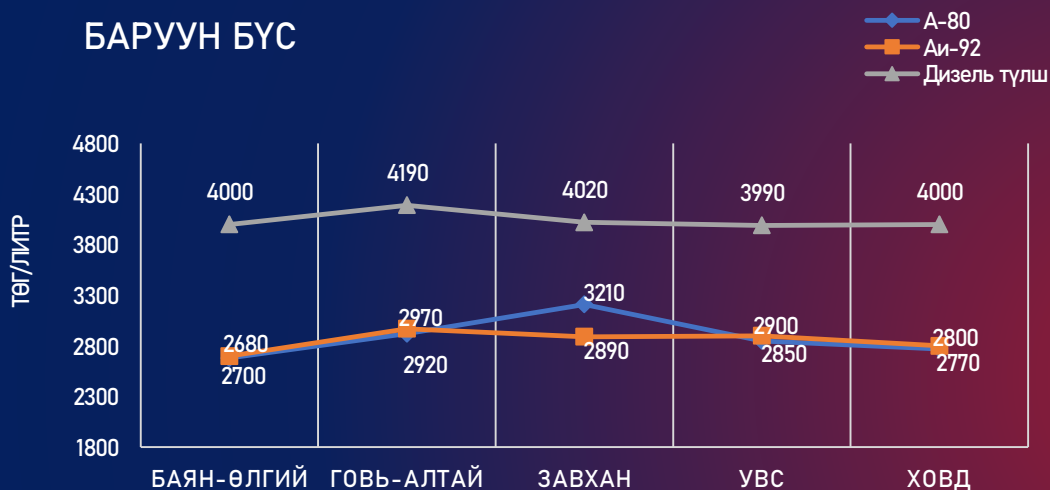

НИЙТ ИМПОРТ (мян.тн)

ГТБ-НИЙ ИМПОРТ
/Төрлөөр/

ГТБ-НИЙ ИМПОРТ
/Боомтоор/

2022.07 САРЫН ЗАХИАЛГА
/мян.тн/

ЗАМД ЯВАА АЧАА
/мян.тн/

■ А-80 ■ АИ-92 ■ АИ-95/98 ■ ДТ
■ ТС-1 ■ ЖЕТ А-1 ■ БУСАД

■ Боршоо ■ Замын-Үүд ■ Сүхбаатар
■ Цагааннуур ■ Эрээнцав

■ АИ-92 ■ АИ-95 ■ ДТ

■ АИ-92 ■ ДТ

ШАТАХУУНЫ ЖИЖИГЛЭН БОРЛУУЛАЛТЫН ҮНЭ

БҮС НУТАГ, АЙМГААР /төг.литр/

БАРУУН БҮС

ТӨВИЙН БҮС

ХАНГАЙН БҮС

ЗҮҮН БҮС