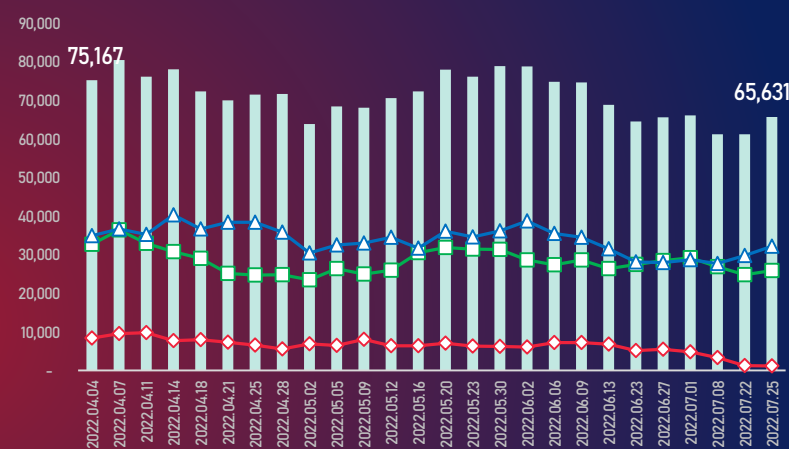

МОНГОЛ УЛСЫН ШАТАХУУНЫ ҮЛДЭГДЭЛ, НӨӨЦ

/2022.07.25/

УЛСЫН ХЭМЖЭЭНД /тн/

139,560
7,238
47,524
5,141
77,010

УЛААНБААТАР ХОТОД /тн/

65,631
1,336
25,899
3,701
32,156

УЛСЫН ХЭМЖЭЭНД /хоногоор, ердийн хэрэглээ/

(Жил, сар, өдрийн хэрэглээ болон импортын хэмжээг үндэслэв.)

УЛААНБААТАР ХОТОД

(Жил, сар, өдрийн хэрэглээ болон импортын хэмжээг үндэслэв.)

МОНГОЛ УЛСЫН ШАТАХУУНЫ ҮЛДЭГДЭЛ, НӨӨЦ

/2022.07.25/

БҮС НУТАГ, АЙМГААР /тн/

БАРУУН БҮС

Аймаг	А-80	АИ-92	АИ-95	ДТ	Нийт
Баян-Өлгий	812	971	47	4,729	6,558
Говь-Алтай	112	278	23	328	740
Завхан	194	438	69	398	1,099
Увс	807	945	42	1,849	3,642
Ховд	334	738	45	1,201	2,318
Нийт	2,259	3,369	225	8,505	14,358