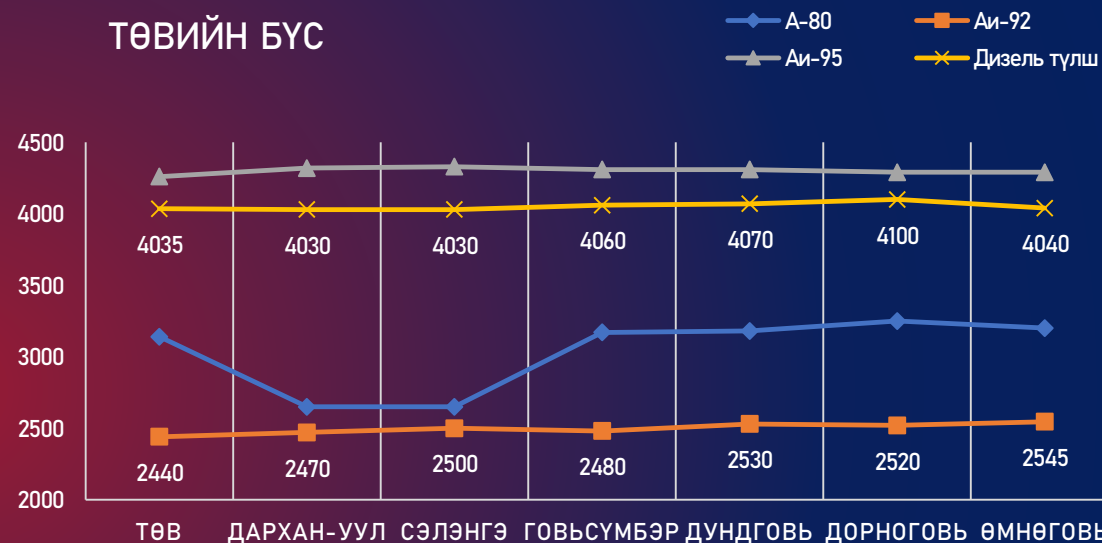

НИЙТ ИМПОРТ (мян.тн)

ГТБ-НИЙ ИМПОРТ
/Төрлөөр/

ГТБ-НИЙ ИМПОРТ
/Боомтоор/

2022.07 САРЫН ЗАХИАЛГА
/мян.тн/

ЗАМД ЯВАА АЧАА
/мян.тн/

■ А-80 ■ АИ-92 ■ АИ-95/98 ■ ДТ
■ ТС-1 ■ ЖЕТ А-1 ■ БУСАД

■ Боршоо ■ Замын-Үүд ■ Сүхбаатар
■ Цагааннуур ■ Эрээнцав

■ АИ-92 ■ АИ-95 ■ ДТ

■ АИ-92 ■ ДТ

ШАТАХУУНЫ ЖИЖИГЛЭН БОРЛУУЛАЛТЫН ҮНЭ

БҮС НУТАГ, АЙМГААР /төг.литр/

БАРУУН БҮС

ТӨВИЙН БҮС

ХАНГАЙН БҮС

ЗҮҮН БҮС