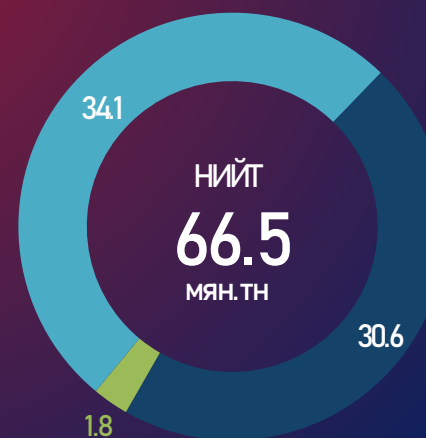

НИЙТ ИМПОРТ (мян.тн)

ГТБ-НИЙ ИМПОРТ
/Төрлөөр/

ГТБ-НИЙ ИМПОРТ
/Боомтоор/

2022.07 САРЫН ЗАХИАЛГА
/мян.тн/

ЗАМД ЯВАА АЧАА
/мян.тн/

■ А-80 ■ АИ-92 ■ АИ-95/98 ■ ДТ
■ ТС-1 ■ ЖЕТ А-1 ■ БУСАД

■ Боршоо ■ Замын-Үүд ■ Сүхбаатар
■ Цагааннуур ■ Эрээнцав

■ АИ-92 ■ АИ-95 ■ ДТ

■ АИ-92 ■ ДТ

ШАТАХУУНЫ ЖИЖИГЛЭН БОРЛУУЛАЛТЫН ҮНЭ

БҮС НУТАГ, АЙМГААР /төг.литр/

БАРУУН БҮС

ТӨВИЙН БҮС

ХАНГАЙН БҮС

ЗҮҮН БҮС