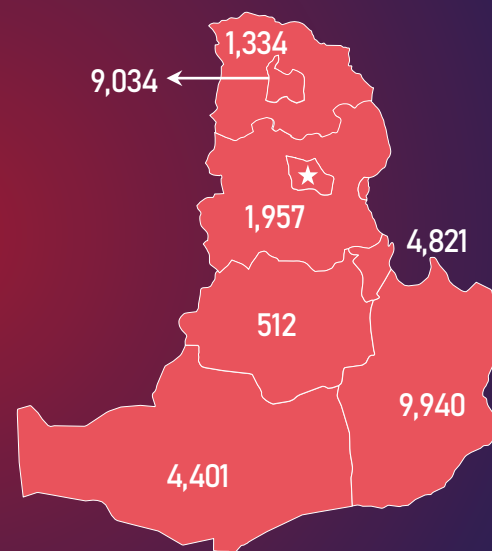

МОНГОЛ УЛСЫН ШАТАХУУНЫ ҮЛДЭГДЭЛ, НӨӨЦ

/2022.07.25/

УЛСЫН ХЭМЖЭЭНД /тн/

139,560
7,238
47,524
5,141
77,010

УЛААНБААТАР ХОТОД /тн/

65,631
1,336
25,899
3,701
32,156

УЛСЫН ХЭМЖЭЭНД /хоногоор, ердийн хэрэглээ/

(Жил, сар, өдрийн хэрэглээ болон импортын хэмжээг үндэслэв.)

УЛААНБААТАР ХОТОД

(Жил, сар, өдрийн хэрэглээ болон импортын хэмжээг үндэслэв.)

МОНГОЛ УЛСЫН ШАТАХУУНЫ ҮЛДЭГДЭЛ, НӨӨЦ

/2022.07.25/

БҮС НУТАГ, АЙМГААР /тн/

БАРУУН БҮС

Аймаг	А-80	АИ-92	АИ-95	ДТ	Нийт
Баян-Өлгий	812	971	47	4,729	6,558
Говь-Алтай	112	278	23	328	740
Завхан	194	438	69	398	1,099
Увс	807	945	42	1,849	3,642
Ховд	334	738	45	1,201	2,318
Нийт	2,259	3,369	225	8,505	14,358

ХАНГАЙН БҮС

Аймаг	А-80	АИ-92	АИ-95	ДТ	Нийт
Архангай	163	346	29	369	906
Баянхонгор	149	312	56	335	852
Булган	158	269	76	337	841
Өвөрхангай	136	434	57	341	967
Орхон	363	471	119	955	1,908
Хөвсгөл	235	247	71	289	842
Нийт	1,204	2,078	408	2,627	6,317

ТӨВИЙН БҮС

Аймаг	А-80	АИ-92	АИ-95	ДТ	Нийт
Төв	301	726	51	796	1,957
Дархан-Уул	690	2,761	301	5,283	9,034
Сэлэнгэ	318	420	67	530	1,334
Говьсүмбэр	168	342	25	4,285	4,821
Дундговь	67	210	27	208	512
Дорноговь	316	2,239	76	7,309	9,940
Өмнөговь	119	584	52	3,647	4,401
Нийт	1,979	7,281	599	22,057	32,000