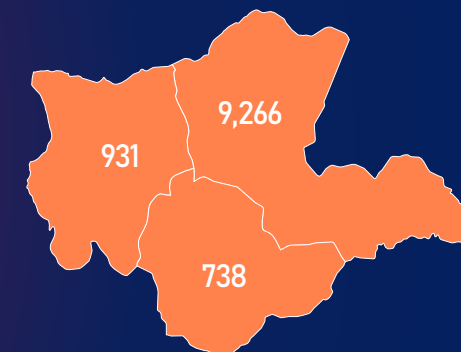

ЗҮҮН БҮС

Аймаг	А-80	АИ-92	АИ-95	ДТ	НИЙТ
Дорнод	250	2,897	146	5,973	9,266
Сүхбаатар	92	252	36	358	738
Хэнтий	119	347	51	414	931
Нийт	461	3,497	233	6,745	10,935