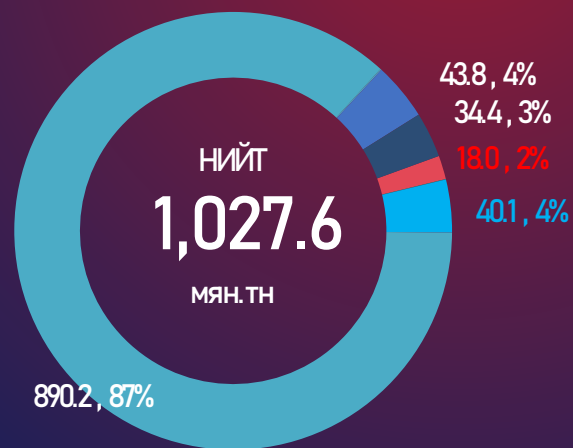

ГТБ-НИЙ ИМПОРТ
/Боомтоор/