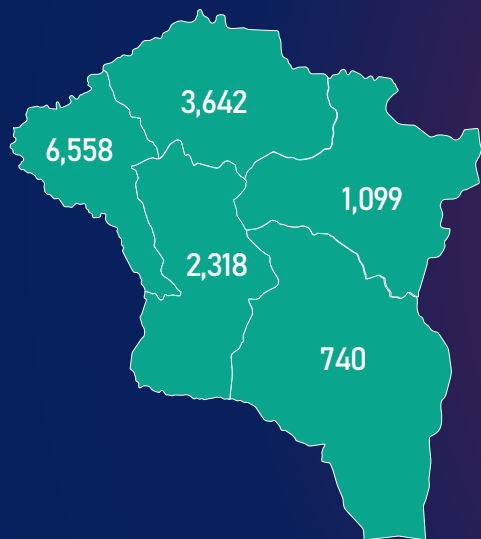

МОНГОЛ УЛСЫН ШАТАХУУНЫ ҮЛДЭГДЭЛ, НӨӨЦ

/2022.07.25/

УЛСЫН ХЭМЖЭЭНД /тн/

139,560
7,238
47,524
5,141
77,010

УЛААНБААТАР ХОТОД /тн/

65,631
1,336
25,899
3,701
32,156

УЛСЫН ХЭМЖЭЭНД /хоногоор, ердийн хэрэглээ/

(Жил, сар, өдрийн хэрэглээ болон импортын хэмжээг үндэслэв.)

УЛААНБААТАР ХОТОД

(Жил, сар, өдрийн хэрэглээ болон импортын хэмжээг үндэслэв.)

МОНГОЛ УЛСЫН ШАТАХУУНЫ ҮЛДЭГДЭЛ, НӨӨЦ

/2022.07.25/

БҮС НУТАГ, АЙМГААР /тн/

БАРУУН БҮС

Аймаг	А-80	АИ-92	АИ-95	ДТ	Нийт
Баян-Өлгий	812	971	47	4,729	6,558
Говь-Алтай	112	278	23	328	740
Завхан	194	438	69	398	1,099
Увс	807	945	42	1,849	3,642
Ховд	334	738	45	1,201	2,318
Нийт	2,259	3,369	225	8,505	14,358

ХАНГАЙН БҮС

Аймаг	А-80	АИ-92	АИ-95	ДТ	Нийт
Архангай	163	346	29	369	906
Баянхонгор	149	312	56	335	852
Булган	158	269	76	337	841
Өвөрхангай	136	434	57	341	967
Орхон	363	471	119	955	1,908
Хөвсгөл	235	247	71	289	842
Нийт	1,204	2,078	408	2,627	6,317

ТӨВИЙН БҮС

Аймаг	А-80	АИ-92	АИ-95	ДТ	Нийт
Төв	301	726	51	796	1,957
Дархан-Уул	690	2,761	301	5,283	9,034
Сэлэнгэ	318	420	67	530	1,334
Говьсүмбэр	168	342	25	4,285	4,821
Дундговь	67	210	27	208	512
Дорноговь	316	2,239	76	7,309	9,940
Өмнөговь	119	584	52	3,647	4,401
Нийт	1,979	7,281	599	22,057	32,000