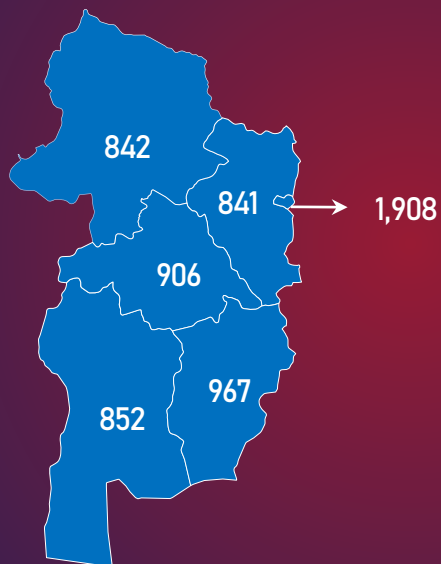

МОНГОЛ УЛСЫН ШАТАХУУНЫ ҮЛДЭГДЭЛ, НӨӨЦ

/2022.07.25/

УЛСЫН ХЭМЖЭЭНД /тн/

139,560
7,238
47,524
5,141
77,010

УЛААНБААТАР ХОТОД /тн/

65,631
1,336
25,899
3,701
32,156

УЛСЫН ХЭМЖЭЭНД /хоногоор, ердийн хэрэглээ/

(Жил, сар, өдрийн хэрэглээ болон импортын хэмжээг үндэслэв.)

УЛААНБААТАР ХОТОД

(Жил, сар, өдрийн хэрэглээ болон импортын хэмжээг үндэслэв.)

МОНГОЛ УЛСЫН ШАТАХУУНЫ ҮЛДЭГДЭЛ, НӨӨЦ

/2022.07.25/

БҮС НУТАГ, АЙМГААР /тн/

БАРУУН БҮС

Аймаг	А-80	АИ-92	АИ-95	ДТ	Нийт
Баян-Өлгий	812	971	47	4,729	6,558
Говь-Алтай	112	278	23	328	740
Завхан	194	438	69	398	1,099
Увс	807	945	42	1,849	3,642
Ховд	334	738	45	1,201	2,318
Нийт	2,259	3,369	225	8,505	14,358

ХАНГАЙН БҮС

Аймаг	А-80	АИ-92	АИ-95	ДТ	Нийт
Архангай	163	346	29	369	906
Баянхонгор	149	312	56	335	852
Булган	158	269	76	337	841
Өвөрхангай	136	434	57	341	967
Орхон	363	471	119	955	1,908
Хөвсгөл	235	247	71	289	842
Нийт	1,204	2,078	408	2,627	6,317

ТӨВИЙН БҮС

Аймаг	А-80	АИ-92	АИ-95	ДТ	Нийт
Төв	301	726	51	796	1,957
Дархан-Уул	690	2,761	301	5,283	9,034
Сэлэнгэ	318	420	67	530	1,334
Говьсүмбэр	168	342	25	4,285	4,821
Дундговь	67	210	27	208	512
Дорноговь	316	2,239	76	7,309	9,940
Өмнөговь	119	584	52	3,647	4,401
Нийт	1,979	7,281	599	22,057	32,000