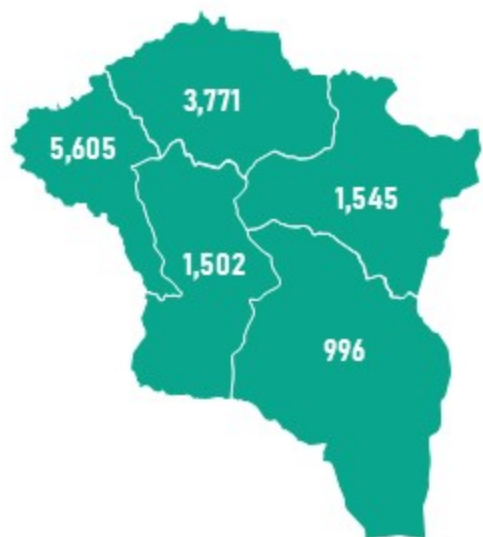

МОНГОЛ УЛСЫН ШАТАХУУНЫ ҮЛДЭГДЭЛ, НӨӨЦ

/2023.06.27/

УЛСЫН ХЭМЖЭЭНД /тн/

УЛААНБААТАР ХОТОД /тн/

УЛСЫН ХЭМЖЭЭНД /хоноогоор, ердийн хэрэглээ/

Тайлбар: Шатахууны үлдэгдэл, нөөцийн хэмжээ 2023.6.23-ны өдрийн үлдэгдэлтэй харьцуулахад AI-92 автобензин өөрчлөлт ороогүй бол бол дизель түлш 1 хоноогоор буурсан байна.

(Жил, сар, өдрийн хэрэглээ болон импортын хэмжээг үндэслэв.)

УЛААНБААТАР ХОТОД

Тайлбар: Шатахууны үлдэгдэл, нөөцийн хэмжээ 2023.6.23-ны өдрийн үлдэгдэлтэй харьцуулахад AI-92 автобензин өөрчлөлт ороогүй бол бол дизель түлш 2 хоноогоор буурсан байна.

(Жил, сар, өдрийн хэрэглээ болон импортын хэмжээг үндэслэв.)

МОНГОЛ УЛСЫН ШАТАХУУНЫ ҮЛДЭГДЭЛ, НӨӨЦ

/2023.06.27/

БҮС НУТАГ, АЙМГААР /тн/

БАНУУН БҮС

ХАНГАЙН БҮС

ТӨВИЙН БҮС

ЗҮҮН БҮС