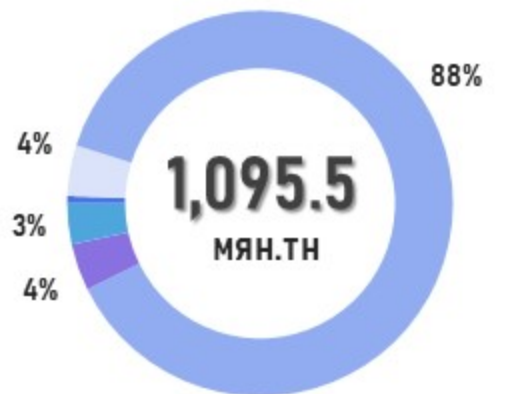

ГТБ-НИЙ ИМПОРТ /Боомт/