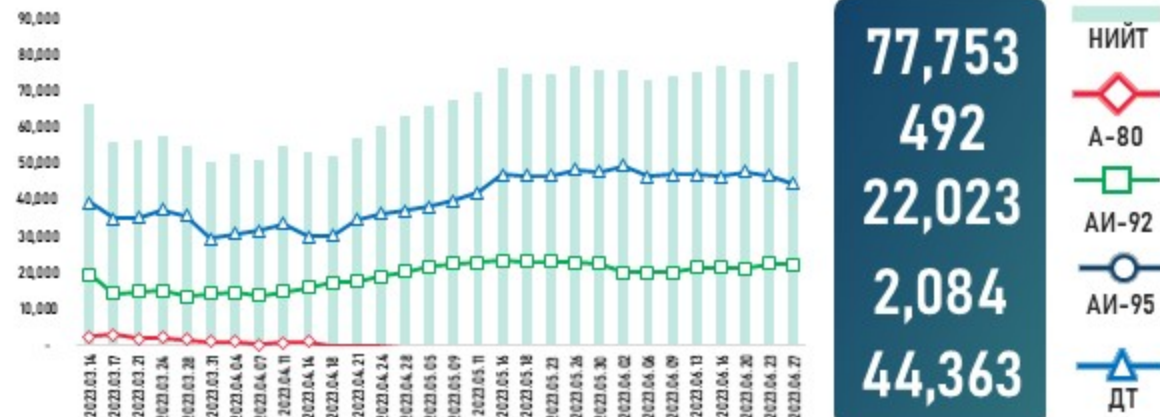

МОНГОЛ УЛСЫН ШАТАХУУНЫ ҮЛДЭГДЭЛ, НӨӨЦ

/2023.06.27/

УЛСЫН ХЭМЖЭЭНД /тн/

УЛААНБААТАР ХОТОД /тн/

УЛСЫН ХЭМЖЭЭНД /хоноогоор, ердийн хэрэглээ/

Тайлбар: Шатахууны үлдэгдэл, нөөцийн хэмжээ 2023.6.23-ны өдрийн үлдэгдэлтэй харьцуулахад AI-92 автобензин өөрчлөлт ороогүй бол бол дизель түлш 1 хоноогоор буурсан байна.

(Жил, сар, өдрийн хэрэглээ болон импортын хэмжээг үндэслэв.)

УЛААНБААТАР ХОТОД

Тайлбар: Шатахууны үлдэгдэл, нөөцийн хэмжээ 2023.6.23-ны өдрийн үлдэгдэлтэй харьцуулахад AI-92 автобензин өөрчлөлт ороогүй бол бол дизель түлш 2 хоноогоор буурсан байна.

(Жил, сар, өдрийн хэрэглээ болон импортын хэмжээг үндэслэв.)

МОНГОЛ УЛСЫН ШАТАХУУНЫ ҮЛДЭГДЭЛ, НӨӨЦ

/2023.06.27/

БҮС НУТАГ, АЙМГААР /тн/

БАНУУН БҮС

ХАНГАЙН БҮС

ТӨВИЙН БҮС

ЗҮҮН БҮС