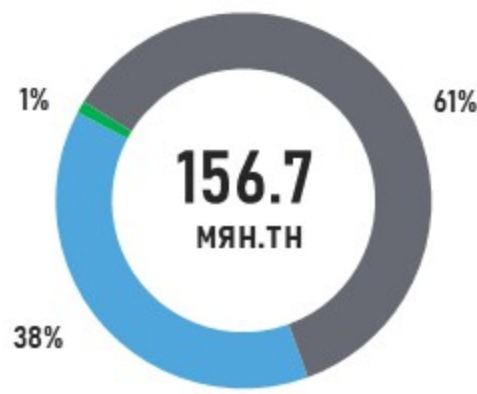

2023.6 САРЫН ЗАХИАЛГА /Роснефть/