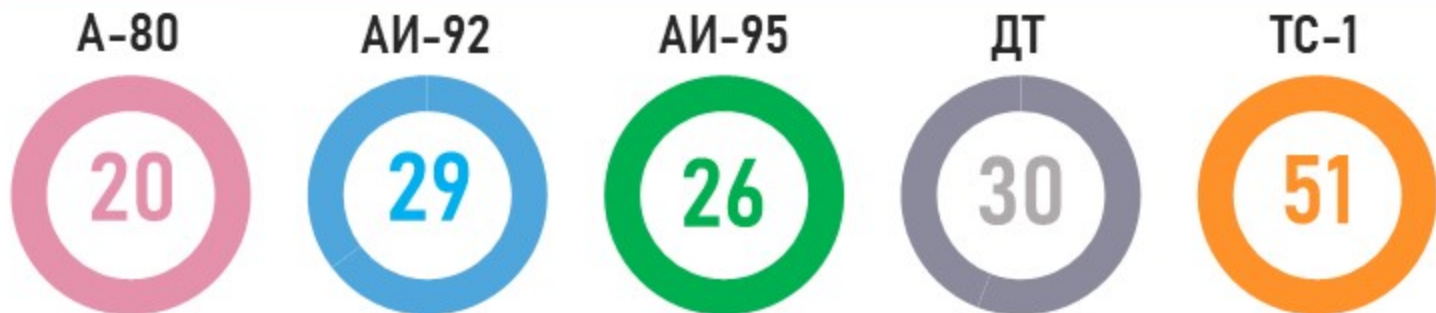

МОНГОЛ УЛСЫН ШАТАХУУНЫ ҮЛДЭГДЭЛ, НӨӨЦ

/2023.06.27/

УЛСЫН ХЭМЖЭЭНД /тн/

УЛААНБААТАР ХОТОД /тн/

УЛСЫН ХЭМЖЭЭНД /хоноогоор, ердийн хэрэглээ/

Тайлбар: Шатахууны үлдэгдэл, нөөцийн хэмжээ 2023.6.23-ны өдрийн үлдэгдэлтэй харьцуулахад AI-92 автобензин өөрчлөлт ороогүй бол бол дизель түлш 1 хоноогоор буурсан байна.

(Жил, сар, өдрийн хэрэглээ болон импортын хэмжээг үндэслэв.)

УЛААНБААТАР ХОТОД

Тайлбар: Шатахууны үлдэгдэл, нөөцийн хэмжээ 2023.6.23-ны өдрийн үлдэгдэлтэй харьцуулахад AI-92 автобензин өөрчлөлт ороогүй бол бол дизель түлш 2 хоноогоор буурсан байна.