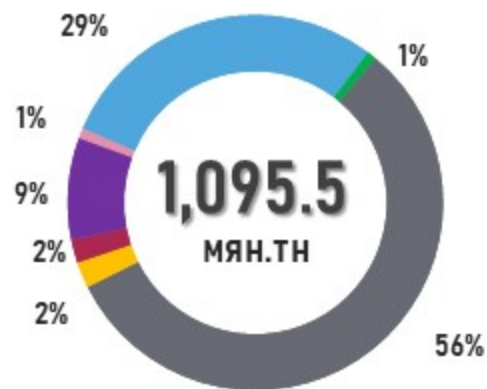

ГТБ-НИЙ ИМПОРТ /Төрөл/