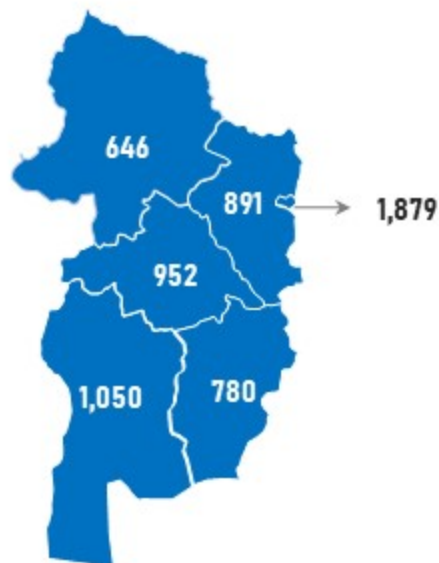

(Жил, сар, өдрийн хэрэглээ болон импортын хэмжээг үндэслэв.)

МОНГОЛ УЛСЫН ШАТАХУУНЫ ҮЛДЭГДЭЛ, НӨӨЦ

/2023.06.27/

БҮС НУТАГ, АЙМГААР /тн/

БАНУУН БҮС

ХАНГАЙН БҮС

ТӨВИЙН БҮС

ЗҮҮН БҮС

Аймаг	А-80	АИ-92	АИ-95	ДТ	Нийт
Баян-Өлгий	946	906	62	3,691	5,605
Говь-Алтай	49	354	34	558	996
Завхан	167	665	94	619	1,545
Увс	617	699	50	2,405	3,771
Ховд	191	408	19	883	1,502
Нийт	1,970	3,032	260	8,157	13,419

Аймаг	А-80	АИ-92	АИ-95	ДТ	Нийт
Архангай	54	483	75	341	952
Баянхонгор	57	452	71	470	1,050
Булган	49	384	80	378	891
Өвөрхангай	31	406	28	315	780
Орхон	54	640	128	1,057	1,879
Хөвсгөл	64	272	34	276	646
Нийт	308	2,638	415	2,837	6,197

Аймаг	А-80	АИ-92	АИ-95	ДТ	Нийт
Төв	84	769	43	764	1,660
Дархан-Уул	115	1,259	241	2,546	4,161
Сэлэнгэ	97	405	72	596	1,170
Говьсүмбэр	52	451	22	4,153	4,679
Дундговь	12	184	21	234	451
Дорноговь	108	871	92	5,140	6,211
Өмнөговь	19	451	20	2,210	2,701
Нийт	488	4,391	510	15,643	21,032