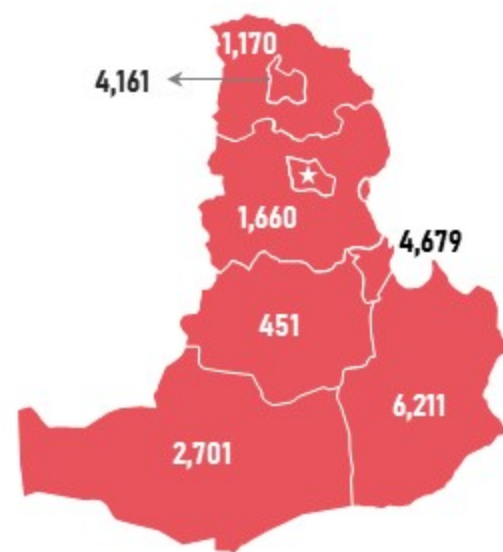

(Жил, сар, өдрийн хэрэглээ болон импортын хэмжээг үндэслэв.)

МОНГОЛ УЛСЫН ШАТАХУУНЫ ҮЛДЭГДЭЛ, НӨӨЦ

/2023.06.27/

БҮС НУТАГ, АЙМГААР /тн/

БАНУУН БҮС

ХАНГАЙН БҮС

ТӨВИЙН БҮС

ЗҮҮН БҮС

Аймаг	А-80	АИ-92	АИ-95	ДТ	Нийт
Баян-Өлгий	946	906	62	3,691	5,605
Говь-Алтай	49	354	34	558	996
Завхан	167	665	94	619	1,545
Увс	617	699	50	2,405	3,771
Ховд	191	408	19	883	1,502
Нийт	1,970	3,032	260	8,157	13,419

Аймаг	А-80	АИ-92	АИ-95	ДТ	Нийт
Архангай	54	483	75	341	952
Баянхонгор	57	452	71	470	1,050
Булган	49	384	80	378	891
Өвөрхангай	31	406	28	315	780
Орхон	54	640	128	1,057	1,879
Хөвсгөл	64	272	34	276	646
Нийт	308	2,638	415	2,837	6,197

Аймаг	А-80	АИ-92	АИ-95	ДТ	Нийт
Төв	84	769	43	764	1,660
Дархан-Уул	115	1,259	241	2,546	4,161
Сэлэнгэ	97	405	72	596	1,170
Говьсүмбэр	52	451	22	4,153	4,679
Дундговь	12	184	21	234	451
Дорноговь	108	871	92	5,140	6,211
Өмнөговь	19	451	20	2,210	2,701
Нийт	488	4,391	510	15,643	21,032