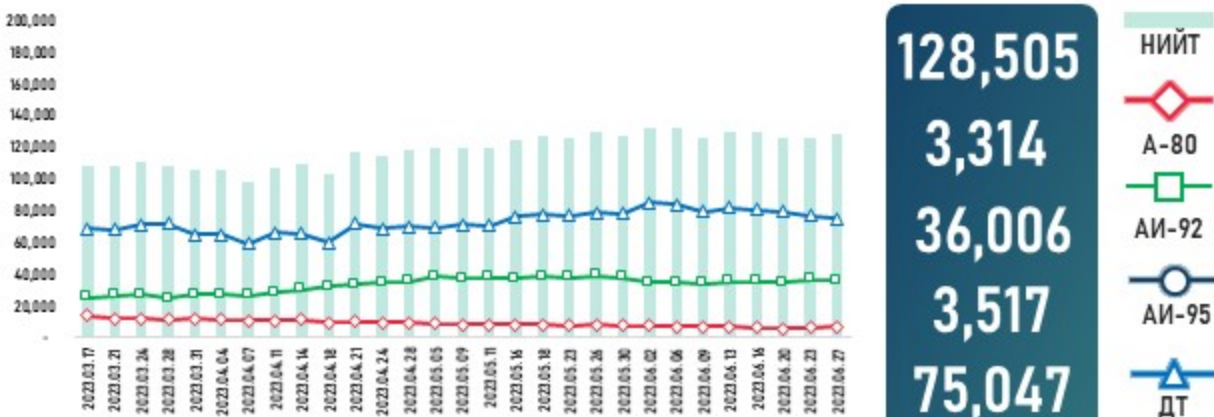

МОНГОЛ УЛСЫН ШАТАХУУНЫ ҮЛДЭГДЭЛ, НӨӨЦ

/2023.06.27/

УЛСЫН ХЭМЖЭЭНД /тн/

УЛААНБААТАР ХОТОД /тн/

УЛСЫН ХЭМЖЭЭНД /хоноогоор, ердийн хэрэглээ/

Тайлбар: Шатахууны үлдэгдэл, нөөцийн хэмжээ 2023.6.23-ны өдрийн үлдэгдэлтэй харьцуулахад AI-92 автобензин өөрчлөлт ороогүй бол бол дизель түлш 1 хоноогоор буурсан байна.

(Жил, сар, өдрийн хэрэглээ болон импортын хэмжээг үндэслэв.)

УЛААНБААТАР ХОТОД

Тайлбар: Шатахууны үлдэгдэл, нөөцийн хэмжээ 2023.6.23-ны өдрийн үлдэгдэлтэй харьцуулахад AI-92 автобензин өөрчлөлт ороогүй бол бол дизель түлш 2 хоноогоор буурсан байна.

(Жил, сар, өдрийн хэрэглээ болон импортын хэмжээг үндэслэв.)

МОНГОЛ УЛСЫН ШАТАХУУНЫ ҮЛДЭГДЭЛ, НӨӨЦ

/2023.06.27/

БҮС НУТАГ, АЙМГААР /тн/

БАНУУН БҮС

ХАНГАЙН БҮС

ТӨВИЙН БҮС

ЗҮҮН БҮС