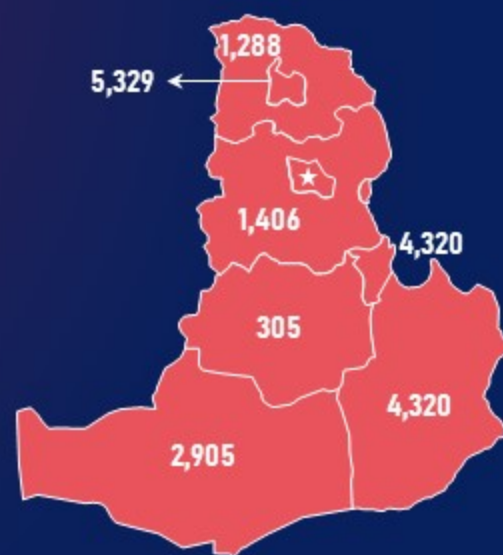

(Жил, сар, өдрийн хэрэглээ болон импортын хэмжээг үндэслэв.)

МОНГОЛ УЛСЫН ШАТАХУУНЫ ҮЛДЭГДЭЛ, НӨӨЦ

/2023.5.30/

БҮС НУТАГ, АЙМГААР /ТН/

БАНУУН БҮС

Аймаг	А-80	АИ-92	АИ-95	ДТ	Нийт
Баян-Өлгий	793	977	34	3,260	5,063
Говь-Алтай	52	330	28	450	860
Завхан	163	482	83	407	1,135
Увс	717	1,092	42	1,862	3,713
Ховд	290	665	39	818	1,813
Нийт	2,015	3,546	224	6,798	12,583

ХАНГАЙН БҮС

Аймаг	А-80	АИ-92	АИ-95	ДТ	Нийт
Архангай	30	464	37	313	843
Баянхонгор	117	353	60	325	855
Булган	53	315	74	301	743
Өвөрхангай	44	368	41	322	775
Орхон	61	842	83	1,859	2,845
Хөвсгөл	90	385	78	354	908
Нийт	394	2,728	373	3,474	6,970

ТӨВИЙН БҮС

Аймаг	А-80	АИ-92	АИ-95	ДТ	Нийт
Төв	107	621	19	659	1,406
Дархан-Уул	181	1,407	295	3,445	5,329
Сэлэнгэ	133	517	57	581	1,288
Говьсүмбэр	58	308	27	4,075	4,468
Дундговь	17	139	7	142	305
Дорноговь	197	847	62	3,214	4,320
Өмнөговь	32	582	30	2,261	2,905
Нийт	725	4,421	498	14,376	20,020