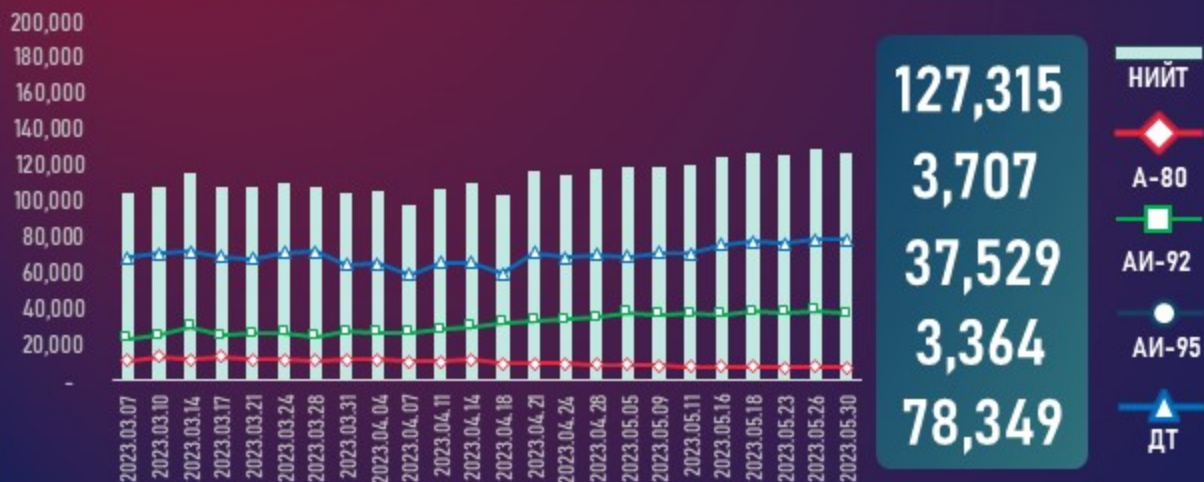

МОНГОЛ УЛСЫН ШАТАХУУНЫ ҮЛДЭГДЭЛ, НӨӨЦ

/2023.5.30/

УЛСЫН ХЭМЖЭЭНД /тн/

УЛААНБААТАР ХОТОД /тн/

УЛСЫН ХЭМЖЭЭНД /хоногоор, ердийн хэрэглээ/

Тайлбар: Шатахууны үлдэгдэл, нөөцийн хэмжээ 2023.5.26-ны өдрийн үлдэгдэлтэй харьцуулахад Аи-92 автобензин 1 хоногоор буурсан бол дизель түлшинд өөрчлөлтороогүй байна.

(Жил, сар, өдрийн хэрэглээ болон импортын хэмжээг үндэслэв.)

УЛААНБААТАР ХОТОД

Тайлбар: Шатахууны үлдэгдэл, нөөцийн хэмжээ 2023.5.26-ны өдрийн үлдэгдэлтэй харьцуулахад Аи-92 автобензин 1 хоногоор буурсан бол дизель түлшинд өөрчлөлт ороогүй байна.

(Жил, сар, өдрийн хэрэглээ болон импортын хэмжээг үндэслэв.)

МОНГОЛ УЛСЫН ШАТАХУУНЫ ҮЛДЭГДЭЛ, НӨӨЦ

/2023.5.30/

БҮС НУТАГ, АЙМГААР /ТН/

БАНУУН БҮС

Аймаг	А-80	АИ-92	АИ-95	ДТ	Нийт
Баян-Өлгий	793	977	34	3,260	5,063
Говь-Алтай	52	330	28	450	860
Завхан	163	482	83	407	1,135
Увс	717	1,092	42	1,862	3,713
Ховд	290	665	39	818	1,813
Нийт	2,015	3,546	224	6,798	12,583