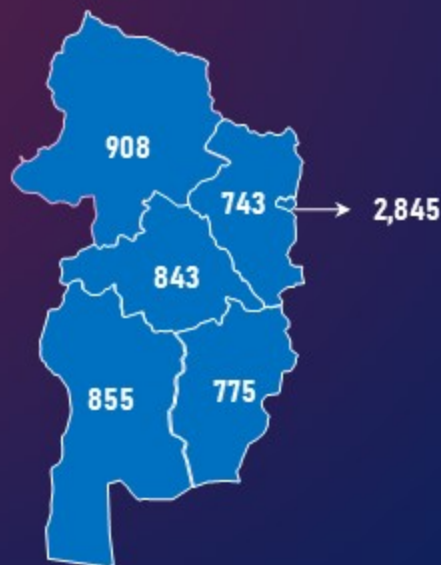

(Жил, сар, өдрийн хэрэглээ болон импортын хэмжээг үндэслэв.)

МОНГОЛ УЛСЫН ШАТАХУУНЫ ҮЛДЭГДЭЛ, НӨӨЦ

/2023.5.30/

БҮС НУТАГ, АЙМГААР /ТН/

БАНУУН БҮС

Аймаг	А-80	АИ-92	АИ-95	ДТ	Нийт
Баян-Өлгий	793	977	34	3,260	5,063
Говь-Алтай	52	330	28	450	860
Завхан	163	482	83	407	1,135
Увс	717	1,092	42	1,862	3,713
Ховд	290	665	39	818	1,813
Нийт	2,015	3,546	224	6,798	12,583

ХАНГАЙН БҮС

Аймаг	А-80	АИ-92	АИ-95	ДТ	Нийт
Архангай	30	464	37	313	843
Баянхонгор	117	353	60	325	855
Булган	53	315	74	301	743
Өвөрхангай	44	368	41	322	775
Орхон	61	842	83	1,859	2,845
Хөвсгөл	90	385	78	354	908
Нийт	394	2,728	373	3,474	6,970

ТӨВИЙН БҮС

Аймаг	А-80	АИ-92	АИ-95	ДТ	Нийт
Төв	107	621	19	659	1,406
Дархан-Уул	181	1,407	295	3,445	5,329
Сэлэнгэ	133	517	57	581	1,288
Говьсүмбэр	58	308	27	4,075	4,468
Дундговь	17	139	7	142	305
Дорноговь	197	847	62	3,214	4,320
Өмнөговь	32	582	30	2,261	2,905
Нийт	725	4,421	498	14,376	20,020