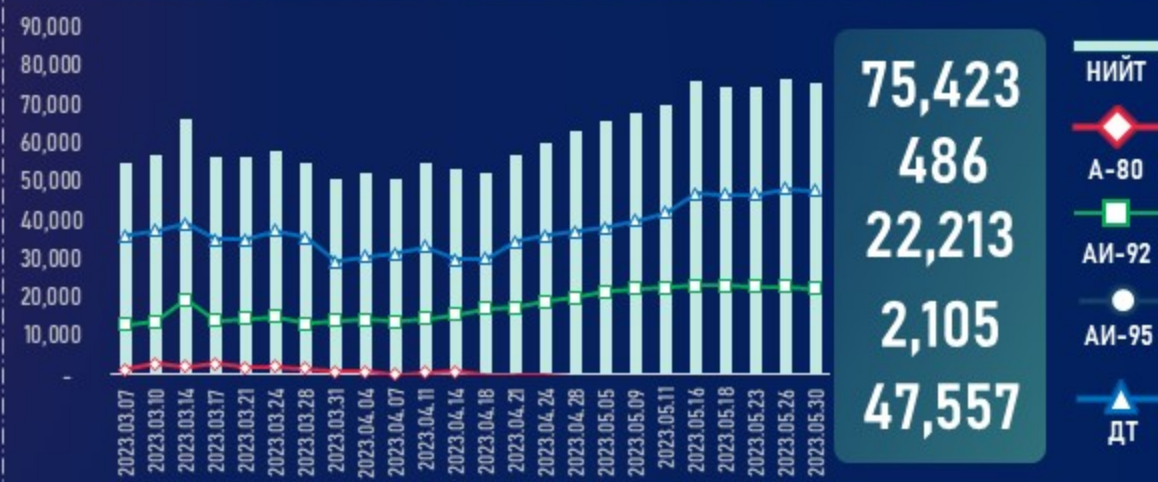

МОНГОЛ УЛСЫН ШАТАХУУНЫ ҮЛДЭГДЭЛ, НӨӨЦ

/2023.5.30/

УЛСЫН ХЭМЖЭЭНД /тн/

УЛААНБААТАР ХОТОД /тн/

УЛСЫН ХЭМЖЭЭНД /хоногоор, ердийн хэрэглээ/

Тайлбар: Шатахууны үлдэгдэл, нөөцийн хэмжээ 2023.5.26-ны өдрийн үлдэгдэлтэй харьцуулахад Аи-92 автобензин 1 хоногоор буурсан бол дизель түлшинд өөрчлөлтороогүй байна.

(Жил, сар, өдрийн хэрэглээ болон импортын хэмжээг үндэслэв.)

УЛААНБААТАР ХОТОД

Тайлбар: Шатахууны үлдэгдэл, нөөцийн хэмжээ 2023.5.26-ны өдрийн үлдэгдэлтэй харьцуулахад Аи-92 автобензин 1 хоногоор буурсан бол дизель түлшинд өөрчлөлт ороогүй байна.

(Жил, сар, өдрийн хэрэглээ болон импортын хэмжээг үндэслэв.)

МОНГОЛ УЛСЫН ШАТАХУУНЫ ҮЛДЭГДЭЛ, НӨӨЦ

/2023.5.30/

БҮС НУТАГ, АЙМГААР /ТН/

БАНУУН БҮС

Аймаг	А-80	АИ-92	АИ-95	ДТ	Нийт
Баян-Өлгий	793	977	34	3,260	5,063
Говь-Алтай	52	330	28	450	860
Завхан	163	482	83	407	1,135
Увс	717	1,092	42	1,862	3,713
Ховд	290	665	39	818	1,813
Нийт	2,015	3,546	224	6,798	12,583