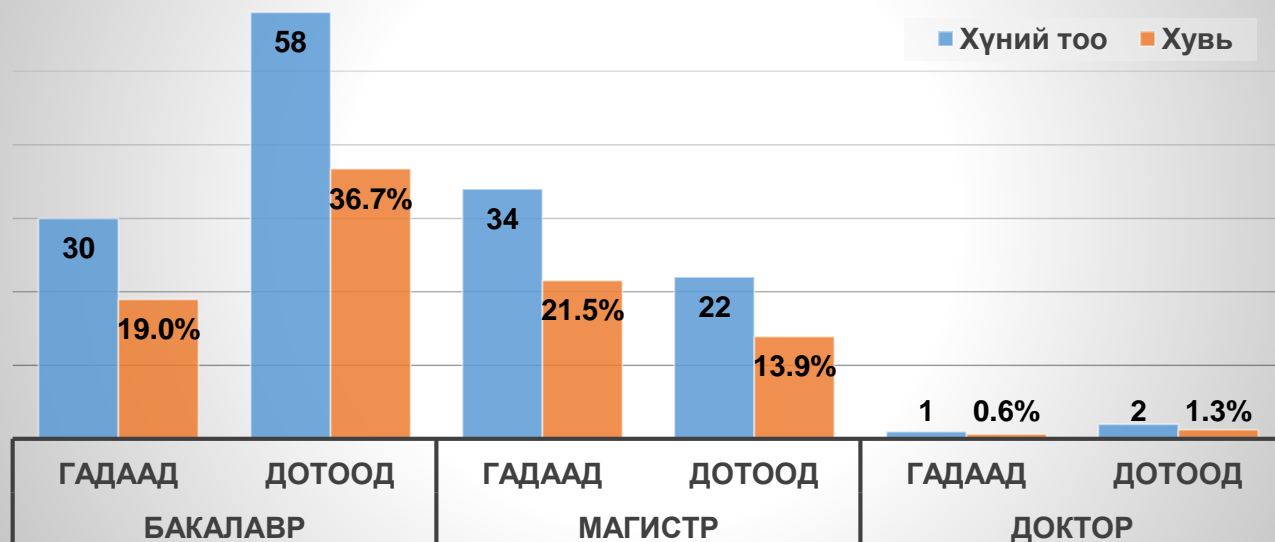

АШИГТ МАЛТМАЛ, ГАЗРЫН ТОСНЫ ГАЗРЫН АЛБАН ХААГЧДЫН СТАТИСТИК МЭДЭЭЛЭЛ

2016.11.01-ний байдлаар

БОЛОВСРОЛЫН ТҮВШИН

НАСЖИЛТ БОЛОН ХҮЙСИЙН ХАРЬЦАА

■ Нас 26-29
■ Нас 30-39
■ Нас 40-49
■ Нас 50-59

■ Хүйс эр
■ Хүйс эм

ТӨРИЙН ЗАХИРГААНЫ УДИРДЛАГЫН ХЭЛТЭС

Хүний нөөцийн мэргэжилтэн

264589

АШИГТ МАЛТМАЛ, ГАЗРЫН ТОСНЫ ГАЗРЫН АЛБАН ХААГЧДЫН СТАТИСТИК МЭДЭЭЛЭЛ

2016.11.01-ний байдлаар

МЭРГЭЖИЛ						
	Салбарын инженер	Эрх зүйч, хуульч	Эдийн засагч, нягтлан бодогч	Бусад	Хос мэргэжилтэй	Зөвлөх инженер
Хүний тоо	94	15	14	35	42	11
Хувь	59.5	9.5	8.9	22.2	26.6	7.0