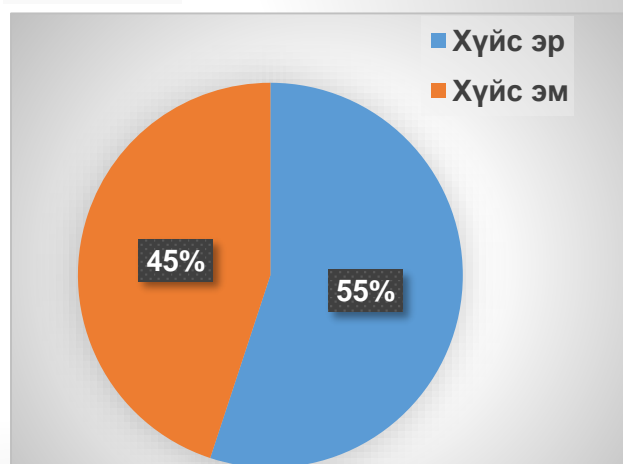

АШИГТ МАЛТМАЛ, ГАЗРЫН ТОСНЫ ГАЗРЫН АЛБАН ХААГЧДЫН СТАТИСТИК МЭДЭЭЛЭЛ

2016.11.01-ний байдлаар

БОЛОВСРОЛЫН ТҮВШИН

НАСЖИЛТ БОЛОН ХҮЙСИЙН ХАРЬЦАА

■ Нас 26-29
■ Нас 30-39
■ Нас 40-49
■ Нас 50-59

■ Хүйс эр
■ Хүйс эм

ТӨРИЙН ЗАХИРГААНЫ УДИРДЛАГЫН ХЭЛТЭС

Хүний нөөцийн мэргэжилтэн

264589

АШИГТ МАЛТМАЛ, ГАЗРЫН ТОСНЫ ГАЗРЫН АЛБАН ХААГЧДЫН СТАТИСТИК МЭДЭЭЛЭЛ

2016.11.01-ний байдлаар

МЭРГЭЖИЛ						
	Салбарын инженер	Эрх зүйч, хуульч	Эдийн засагч, нягтлан бодогч	Бусад	Хос мэргэжилтэй	Зөвлөх инженер
Хүний тоо	94	15	14	35	42	11
Хувь	59.5	9.5	8.9	22.2	26.6	7.0