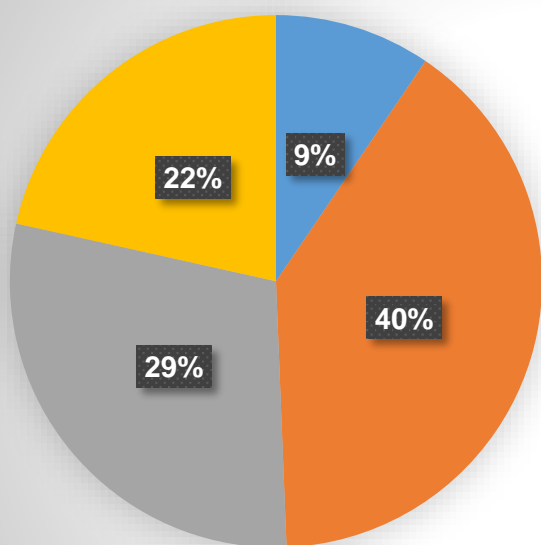

АШИГТ МАЛТМАЛ, ГАЗРЫН ТОСНЫ ГАЗРЫН АЛБАН ХААГЧДЫН СТАТИСТИК МЭДЭЭЛЭЛ

2016.11.01-ний байдлаар

БОЛОВСРОЛЫН ТҮВШИН

НАСЖИЛТ БОЛОН ХҮЙСИЙН ХАРЬЦАА

■ Нас 26-29
■ Нас 30-39
■ Нас 40-49
■ Нас 50-59

■ Хүйс эр
■ Хүйс эм

ТӨРИЙН ЗАХИРГААНЫ УДИРДЛАГЫН ХЭЛТЭС

Хүний нөөцийн мэргэжилтэн

264589

АШИГТ МАЛТМАЛ, ГАЗРЫН ТОСНЫ ГАЗРЫН АЛБАН ХААГЧДЫН СТАТИСТИК МЭДЭЭЛЭЛ

2016.11.01-ний байдлаар

МЭРГЭЖИЛ						
	Салбарын инженер	Эрх зүйч, хуульч	Эдийн засагч, нягтлан бодогч	Бусад	Хос мэргэжилтэй	Зөвлөх инженер
Хүний тоо	94	15	14	35	42	11
Хувь	59.5	9.5	8.9	22.2	26.6	7.0