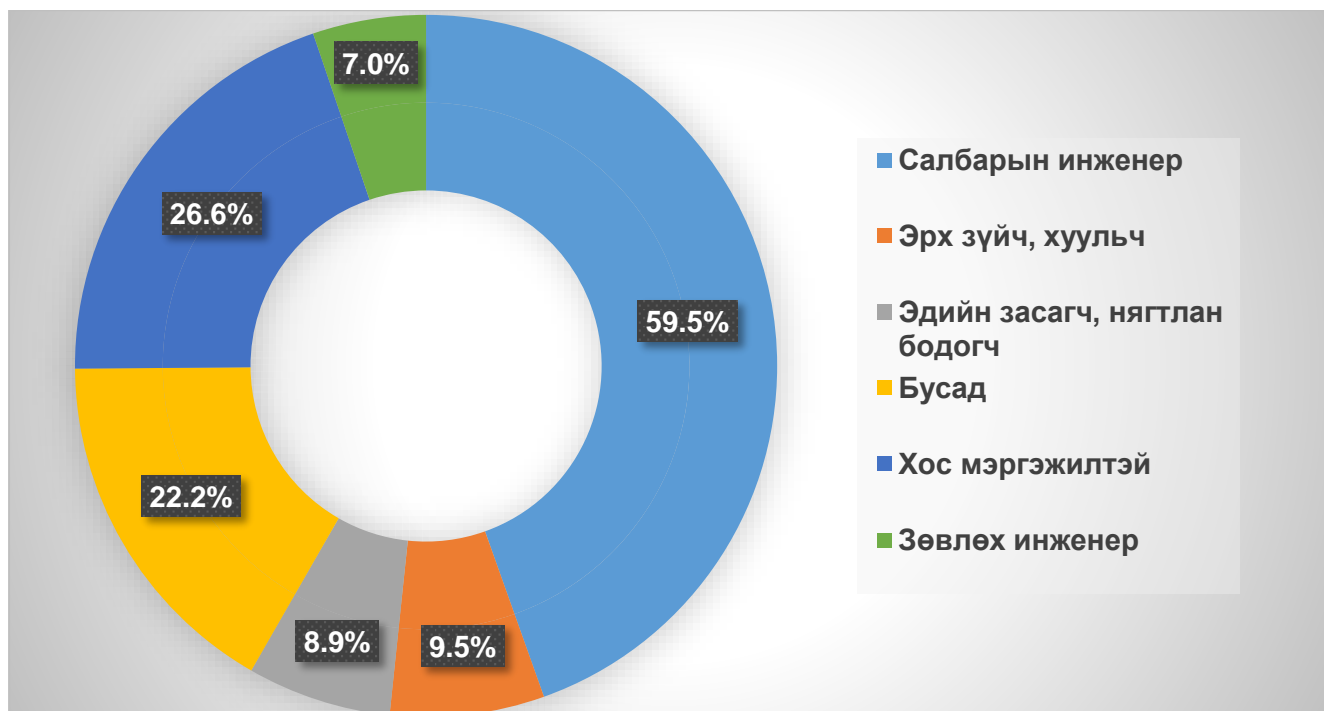

АШИГТ МАЛТМАЛ, ГАЗРЫН ТОСНЫ ГАЗРЫН АЛБАН ХААГЧДЫН СТАТИСТИК МЭДЭЭЛЭЛ

2016.11.01-ний байдлаар

БОЛОВСРОЛЫН ТҮВШИН

НАСЖИЛТ БОЛОН ХҮЙСИЙН ХАРЬЦАА

■ Нас 26-29
■ Нас 30-39
■ Нас 40-49
■ Нас 50-59

■ Хүйс эр
■ Хүйс эм

ТӨРИЙН ЗАХИРГААНЫ УДИРДЛАГЫН ХЭЛТЭС

Хүний нөөцийн мэргэжилтэн

264589

АШИГТ МАЛТМАЛ, ГАЗРЫН ТОСНЫ ГАЗРЫН АЛБАН ХААГЧДЫН СТАТИСТИК МЭДЭЭЛЭЛ

2016.11.01-ний байдлаар

МЭРГЭЖИЛ						
	Салбарын инженер	Эрх зүйч, хуульч	Эдийн засагч, нягтлан бодогч	Бусад	Хос мэргэжилтэй	Зөвлөх инженер
Хүний тоо	94	15	14	35	42	11
Хувь	59.5	9.5	8.9	22.2	26.6	7.0